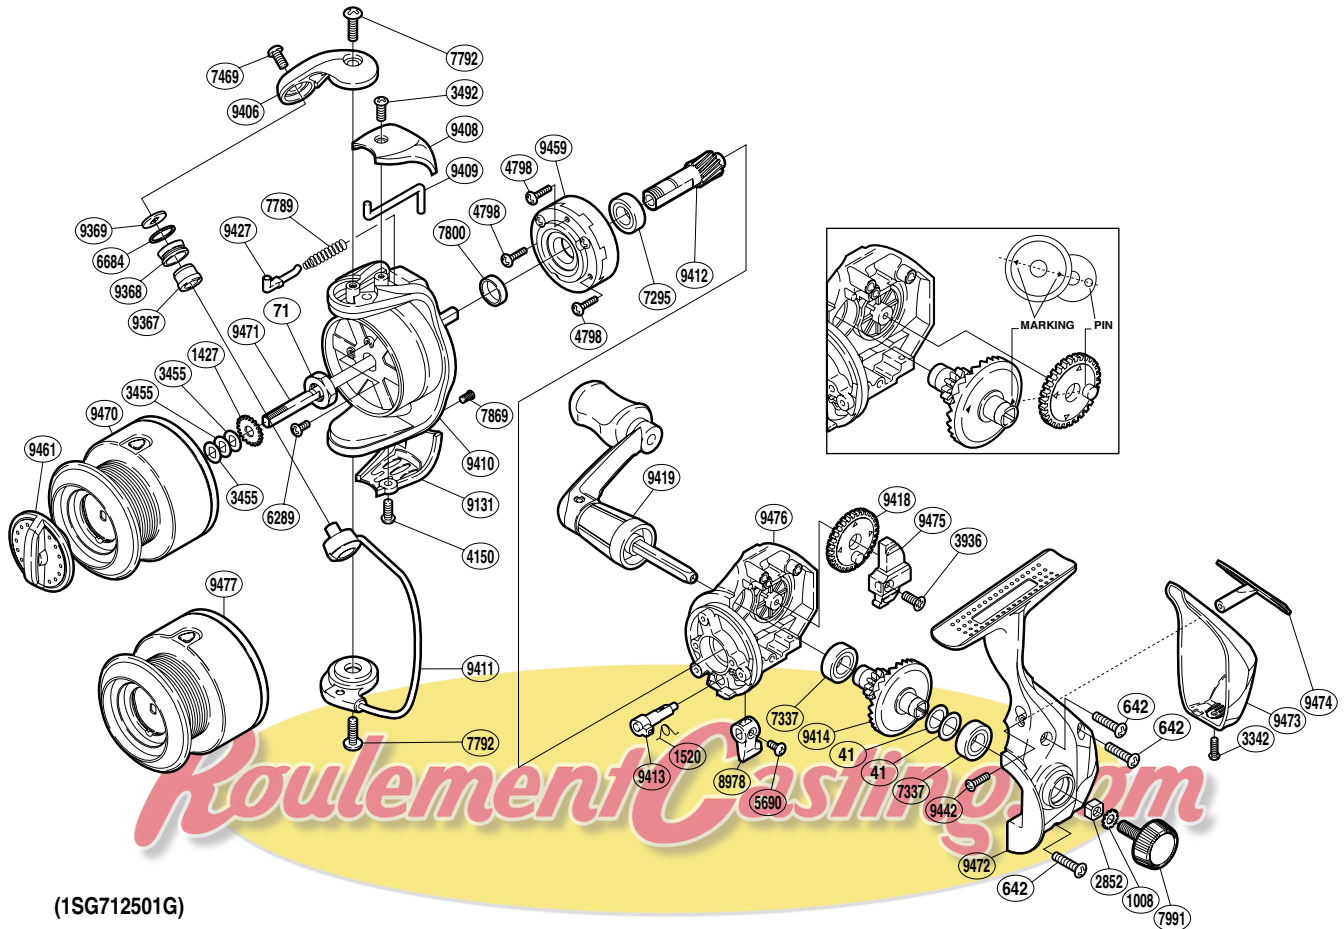

# SHIMANO

## NEXAVE

### NEX-2500FA

(1SG712501G)

Part No.	Description	Part No.	Description	Part No.	Description
RD 0041	Washer	RD 7469	Screw	RD 9414	Drive Gear
RD 0071	Rotor Nut	RD 7789	Bail Spring	RD 9418	Oscillating Gear
RD 0642	Screw	RD 7792	Screw	RD 9419	Handle Assembly
RD 1008	Handle Lock Washer	RD 7800	Rotor Ring	RD 9427	Bail Spring Guide
RD 1427	Spool Support	RD 7869	Screw	RD 9442	Screw
RD 1520	Anti-Reverse Cam Spring	RD 7991	Handle Screw Cap	RD 9459	Roller Clutch Assembly
RD 2852	Handle Screw Lock	RD 8978	Anti-Reverse Lever	RD 9461	Drag Knob
RD 3342	Screw	RD 9131	Bail Hold Support Guard	RD 9470	Spool Assembly
RD 3455	Spool Washer	RD 9367	Line Roller Bushing	RD 9471	Main Shaft
RD 3492	Screw	RD 9368	Line Roller	RD 9472	Side Cover
RD 3936	Screw	RD 9369	Line Roller Washer	RD 9473	Rear Protector B
RD 4150	Screw	RD 9406	Bail Arm	RD 9474	Rear Protector A
RD 4798	Screw	RD 9408	Bail Spring Cover	RD 9475	Oscillating Slider
RD 5690	Screw	RD 9409	Bail Trip Lever	RD 9476	Body
RD 6289	Screw	RD 9410	Rotor		
RD 6684	Line Roller Spacer	RD 9411	Bail Assembly		
RD 7295	Ball Bearing	RD 9412	Pinion Gear		
RD 7337	Ball Bearing	RD 9413	Anti-Reverse Cam	RD 9477	Spare Spool Assembly