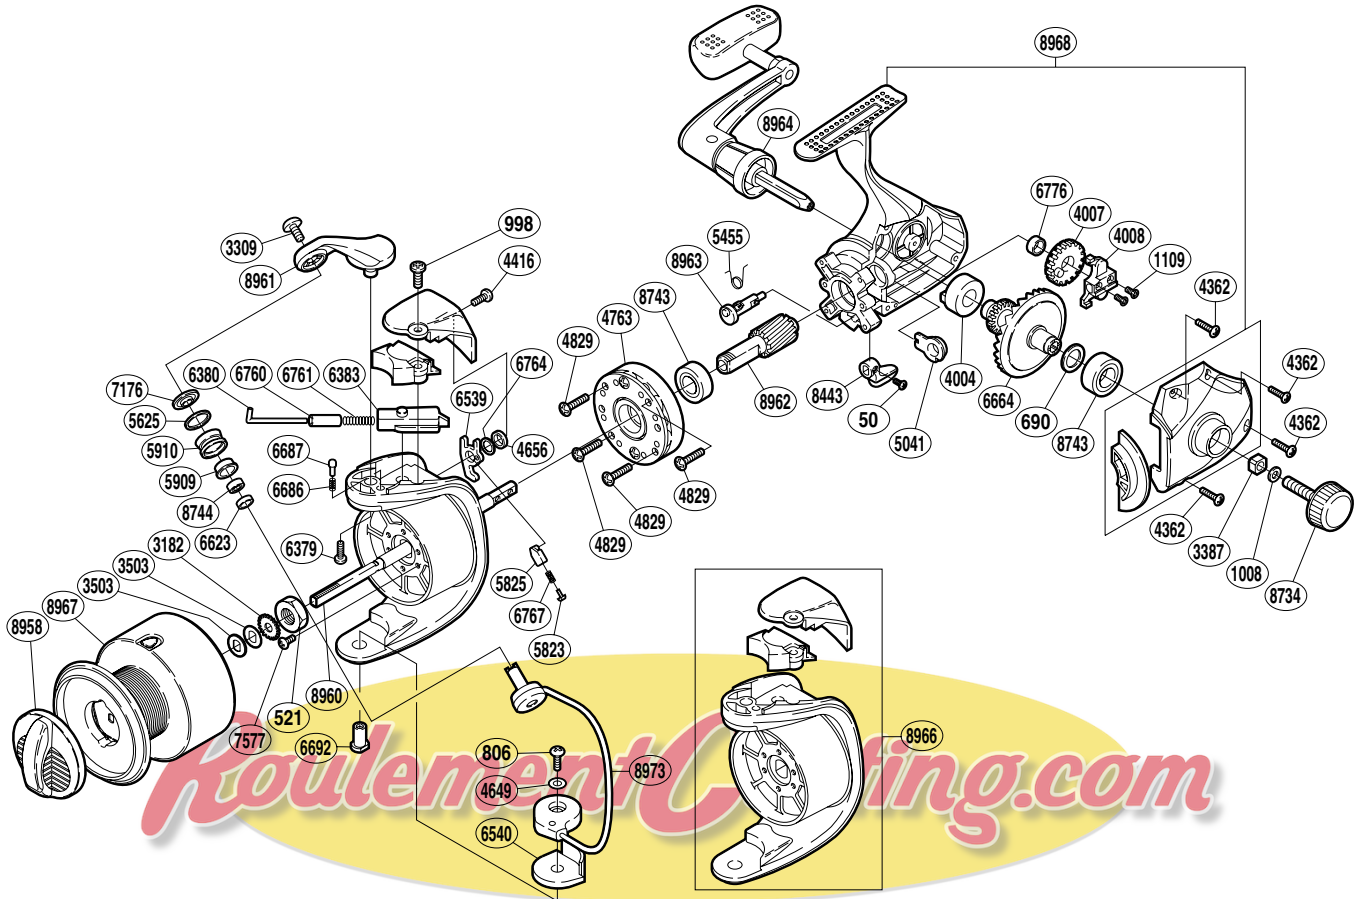

## SEDONA

## SE-8000FB

RD No.	Description	Part No.	Description	Part No.	Description
RD 0050	Anti-Reverse Lever Screw	RD 5041	Bushing	RD 6767	Lever Spring
RD 0521	Rotor Nut	RD 5455	Anti-Reverse Cam Spring	RD 6776	Oscillating Gear Bushing
RD 0690	Drive Gear Washer	RD 5625	Line Roller Spacer	RD 7176	Line Roller Washer
RD 0806	Bail Hold Support Screw	RD 5823	Lever Spring Guide (A)	RD 7577	Nut Lock Screw
RD 0998	Bail Spring Cover Screw (A)	RD 5825	Lever Spring Guide (B)	RD 8443	Anti-Reverse Lever
RD 1008	Handle Lock Washer	RD 5909	Line Roller Bushing	RD 8734	Handle Screw Cap
RD 1109	Slider Retainer Screw	RD 5910	Line Roller	RD 8743	Ball Bearing
RD 3182	Spool Support	RD 6379	Bail Arm Screw	RD 8744	Ball Bearing
RD 3309	Line Roller Screw	RD 6380	Bail Spring Guide (A)	RD 8958	Drag Knob
RD 3387	Handle Screw Lock	RD 6383	Bail Spring Guide (B)	RD 8960	Main Shaft
RD 3503	Spool Washer	RD 6539	Bail Trip Lever	RD 8961	Bail Arm
RD 4004	Drive Gear Bushing	RD 6540	Bail Hold Support Spacer	RD 8962	Pinion Gear
RD 4007	Oscillating Gear	RD 6623	Bearing Spacer	RD 8963	Anti-Reverse Cam
RD 4008	Oscillating Slider	RD 6664	Drive Gear	RD 8964	Handle Assembly
RD 4362	Side Cover Screw	RD 6686	Click Spring	RD 8966	Rotor Assembly
RD 4416	Bail Spring Cover Screw (B)	RD 6687	Bail Arm Click	RD 8967	Spool Assembly
RD 4649	Spacer	RD 6692	Bail Hold Support Shaft	RD 8968	Body Assembly
RD 4656	Trip Lever Spacer	RD 6760	Bail Spring Guide (A) Collar	RD 8973	Bail Assembly
RD 4763	Roller Clutch Assembly	RD 6761	Bail Spring		
RD 4829	Roller Clutch Screw	RD 6764	Spacer		