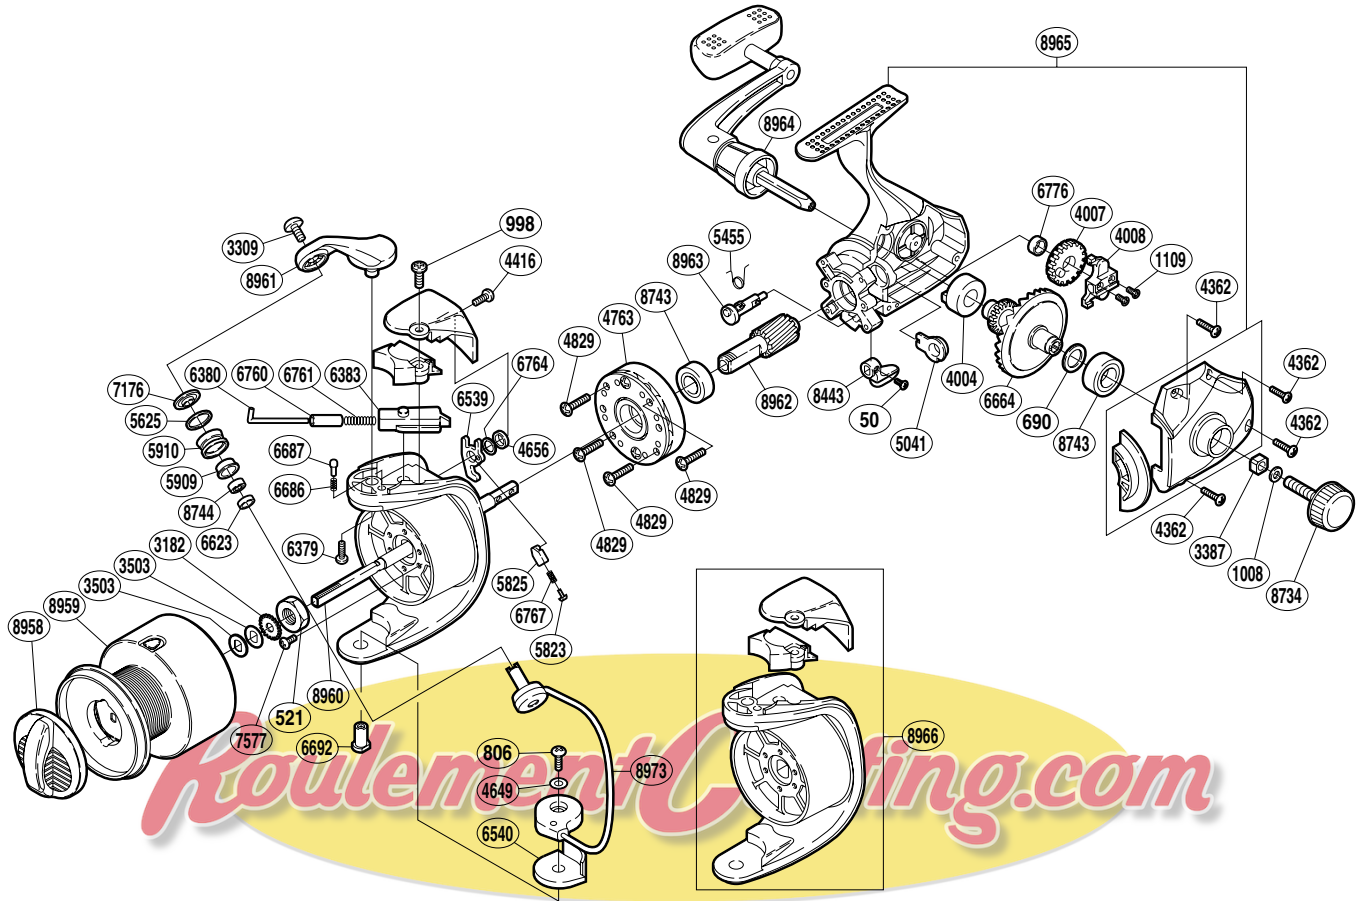

SHIMANO®

SEDONA

SE-6000FB

Part No.	Description	Part No.	Description	Part No.	Description
RD 0050	Anti-Reverse Lever Screw	RD 5041	Bushing	RD 6767	Lever Spring
RD 0521	Rotor Nut	RD 5455	Anti-Reverse Cam Spring	RD 6776	Oscillating Gear Bushing
RD 0690	Drive Gear Washer	RD 5625	Line Roller Spacer	RD 7176	Line Roller Washer
RD 0806	Bail Hold Support Screw	RD 5823	Lever Spring Guide (A)	RD 7577	Nut Lock Screw
RD 0998	Bail Spring Cover Screw (A)	RD 5825	Lever Spring Guide (B)	RD 8443	Anti-Reverse Lever
RD 1008	Handle Lock Washer	RD 5909	Line Roller Bushing	RD 8734	Handle Screw Cap
RD 1109	Slider Retainer Screw	RD 5910	Line Roller	RD 8743	Ball Bearing
RD 3182	Spool Support	RD 6379	Bail Arm Screw	RD 8744	Ball Bearing
RD 3309	Line Roller Screw	RD 6380	Bail Spring Guide (A)	RD 8958	Drag Knob
RD 3387	Handle Screw Lock	RD 6383	Bail Spring Guide (B)	RD 8959	Spool Assembly
RD 3503	Spool Washer	RD 6539	Bail Trip Lever	RD 8960	Main Shaft
RD 4004	Drive Gear Bushing	RD 6540	Bail Hold Support Spacer	RD 8961	Bail Arm
RD 4007	Oscillating Gear	RD 6623	Bearing Spacer	RD 8962	Pinion Gear
RD 4008	Oscillating Slider	RD 6664	Drive Gear	RD 8963	Anti-Reverse Cam
RD 4362	Side Cover Screw	RD 6686	Click Spring	RD 8964	Handle Assembly
RD 4416	Bail Spring Cover Screw (B)	RD 6687	Bail Arm Click	RD 8965	Body Assembly
RD 4649	Spacer	RD 6692	Bail Hold Support Shaft	RD 8966	Rotor Assembly
RD 4656	Trip Lever Spacer	RD 6760	Bail Spring Guide (A) Collar	RD 8973	Bail Assembly
RD 4763	Roller Clutch Assembly	RD 6761	Bail Spring		
RD 4829	Roller Clutch Screw	RD 6764	Spacer		