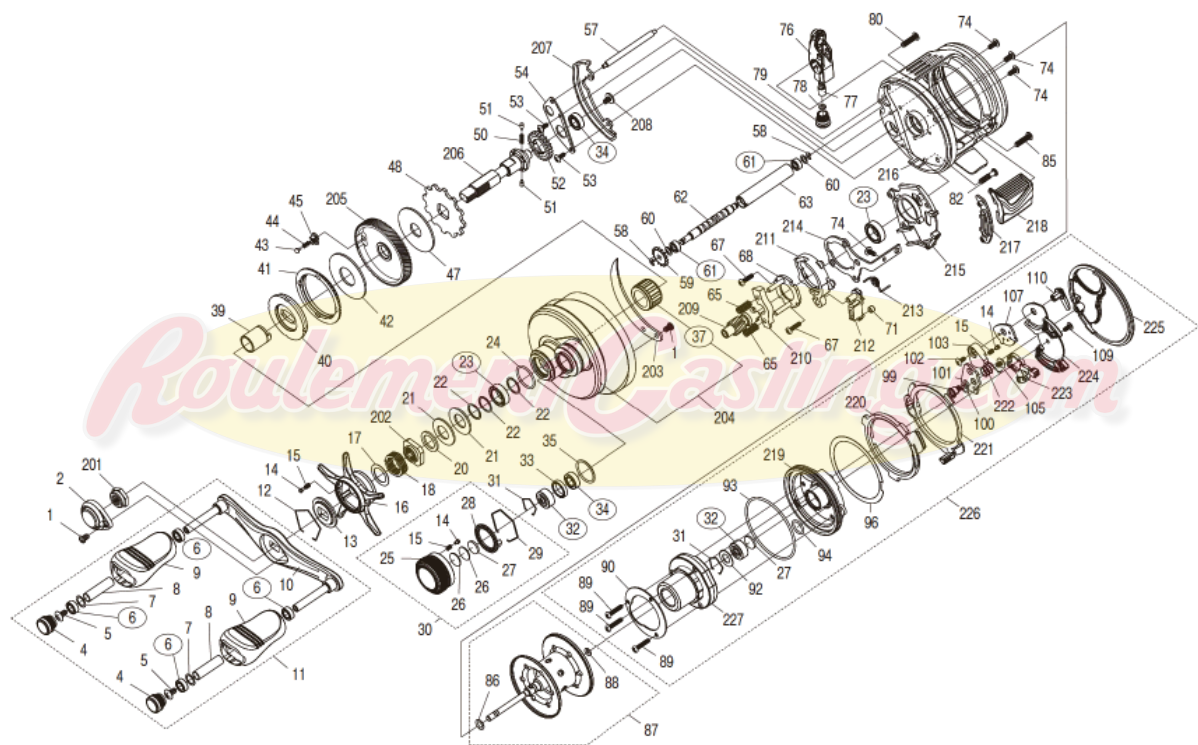

Body price (excluding tax): 69,000 yen

Abbreviated code: 04040

※丸付き番号はベアリングを示します。

調整座金類に関しましては、必ずしも分解図中の表現と一致しない場合がございますので、ご了承ください。(商品により使用している場合とそうでない場合がございます。)

(200521)\_004