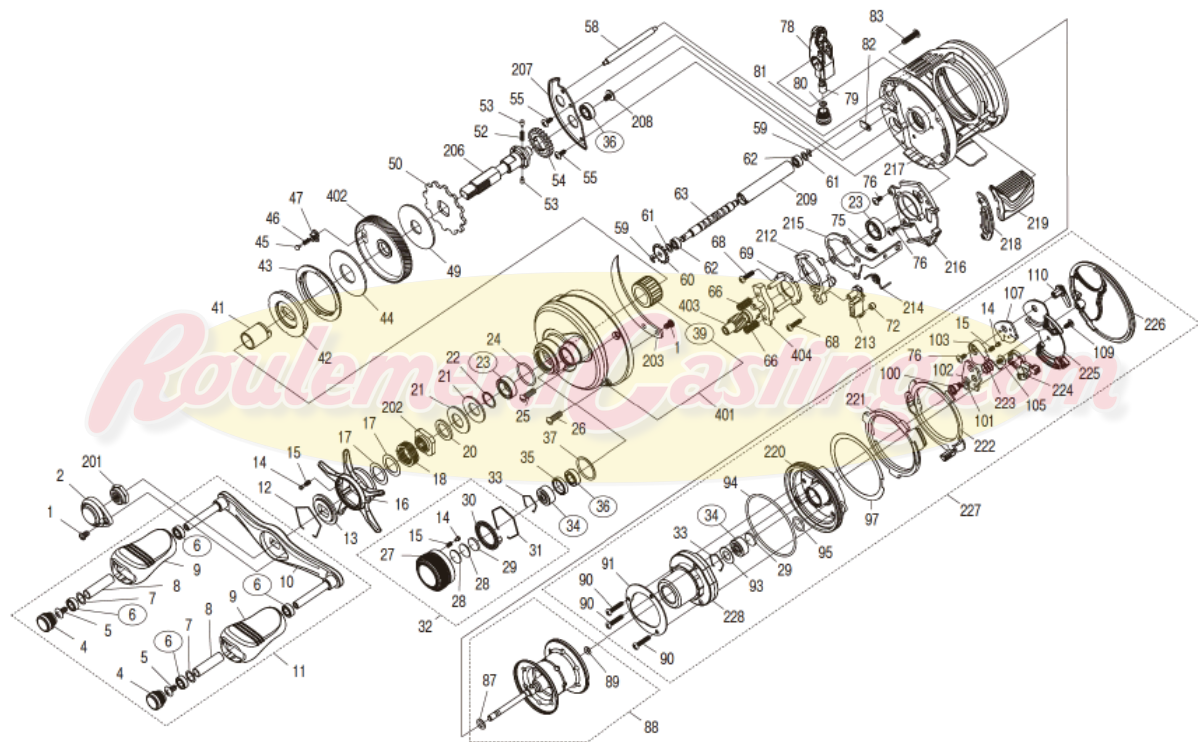

Body price (excluding tax): 67,000 yen

Short code: 04086

※丸付き番号はベアリングを示します。

調整座金類に関しましては、必ずしも分解図中の表現と一致しない場合がございますので、ご了承ください。(商品により使用している場合とそうでない場合がございます。)