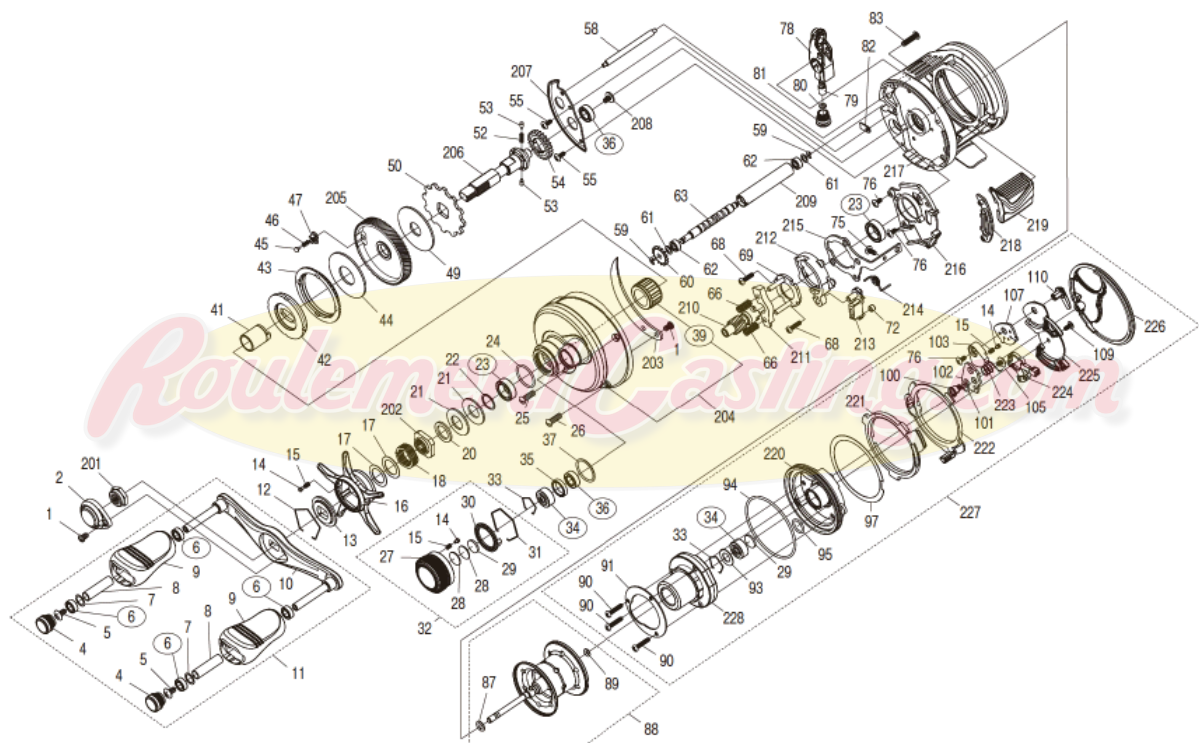

Body price (excluding tax): 67,000 yen

Abbreviated code: 04084

※丸付き番号はベアリングを示します。

調整座金類に関しましては、必ずしも分解図中の表現と一致しない場合がございますので、ご了承ください。(商品により使用している場合とそうでない場合がございます。)