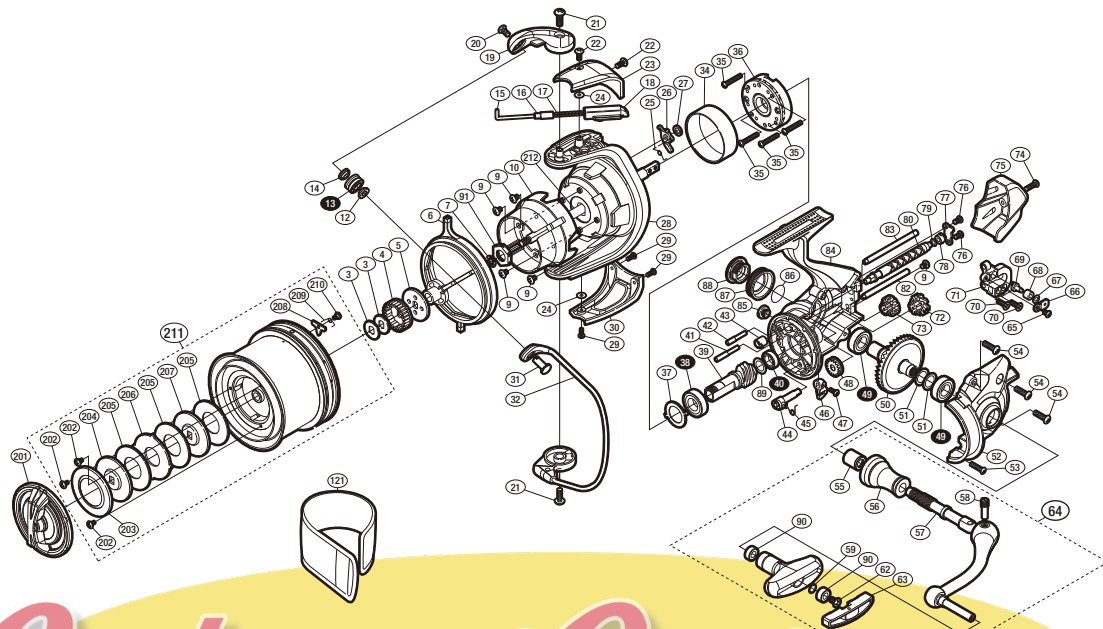

本体価格 (税別) 30,500円

短縮コード **03893**

*RoulementCasting.com*

※白ヌキ番号はベアリングを示します。

調整座金類に関しましては、必ずしも分解図中の表現と一致しない場合がございますので、ご了承ください。(商品により使用している場合とそうでない場合がございます。)