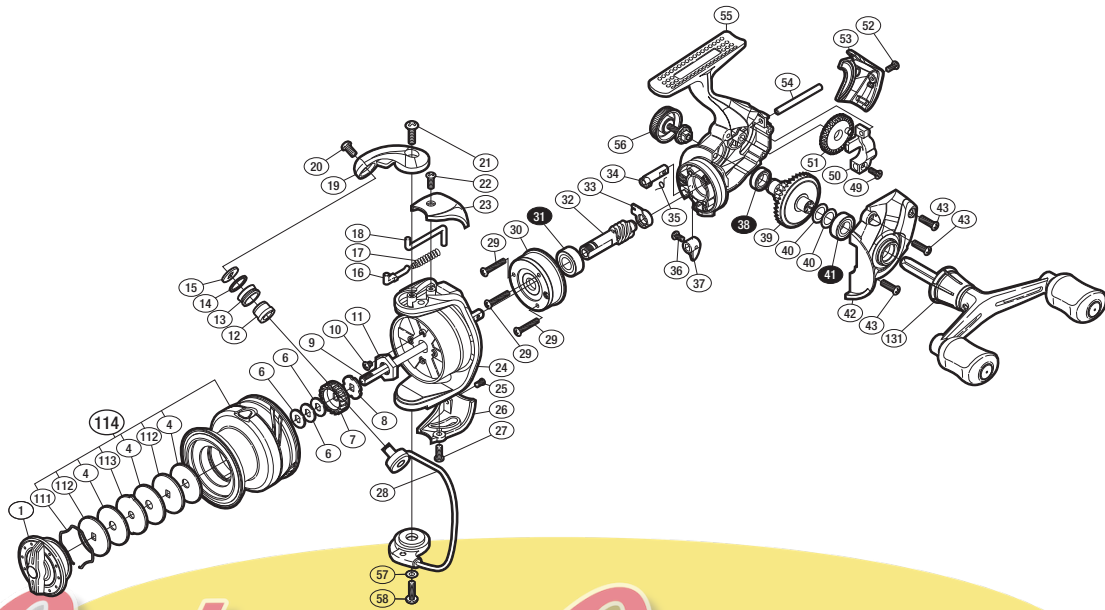

'18 ネクサーブ C3000DH

商品コード 5-SB47 E033

バリュープライス

短縮コード **03840**

※白ヌキ番号はボールベアリングを示します。

調整座金類に関しましては、必ずしも分解図中の表現と一致しない場合がございますので、ご了承ください。(商品により使用している場合とそうでない場合がございます。)

部品番号	部品名	本体価格(税別)
1	ドラッグノブ組	400
4	ドラッグ座金	50
6	スプール座金	50
7	スプール受け(A)	100
8	スプール受け(B)	100
9	メインシャフト	500
10	固定ボルト	50
11	ローターナット	100
12	ラインローラーブッシュ	50
13	ラインローラー	100
14	ラインローラー Spacer	100
15	ラインローラー座金	50
16	アームバネガイド	50
17	アームカムバネ	100
18	内ゲリレバー	50
19	アームカム	200
20	固定ボルト	50
21	固定ボルト	50
22	固定ボルト	50

部品番号	部品名	本体価格(税別)
23	アームカムバネカバー	200
24	ローター	500
25	固定ボルト	50
26	ベール取付ケカバ	200
27	固定ボルト	50
28	ベール組	300
29	固定ボルト	50
30	ローラークラッチ組	1,000
31	ボールベアリング(7×14×5)	600
32	ピニオンギア	800
33	ピニオンギア用ブッシュ	100
34	ストッパーカム	100
35	クリックバネ	100
36	固定ボルト	50
37	ストッパーレバー	100
38	ボールベアリング(7×11×3)	600
39	ドライブギア	600
40	座金	200
41	ボールベアリング(7×13×4)	600

部品番号	部品名	本体価格(税別)
42	フタ	800
43	固定ボルト	50
49	固定ボルト	100
50	摺動子	700
51	摺動子ギア	100
52	固定ボルト	50
53	ボディガード	500
54	摺動子ガイド	100
55	ボディ	800
56	ハンドルスクリュウキャップ	500
57	座金	50
58	固定ボルト	50
111	抜け止メバネ	100
112	小判座金	100
113	耳付座金	100
114	スプール組	1,300
131	ハンドル組	1,400
PUNT	取扱説明書分解図セット (付属品)	200