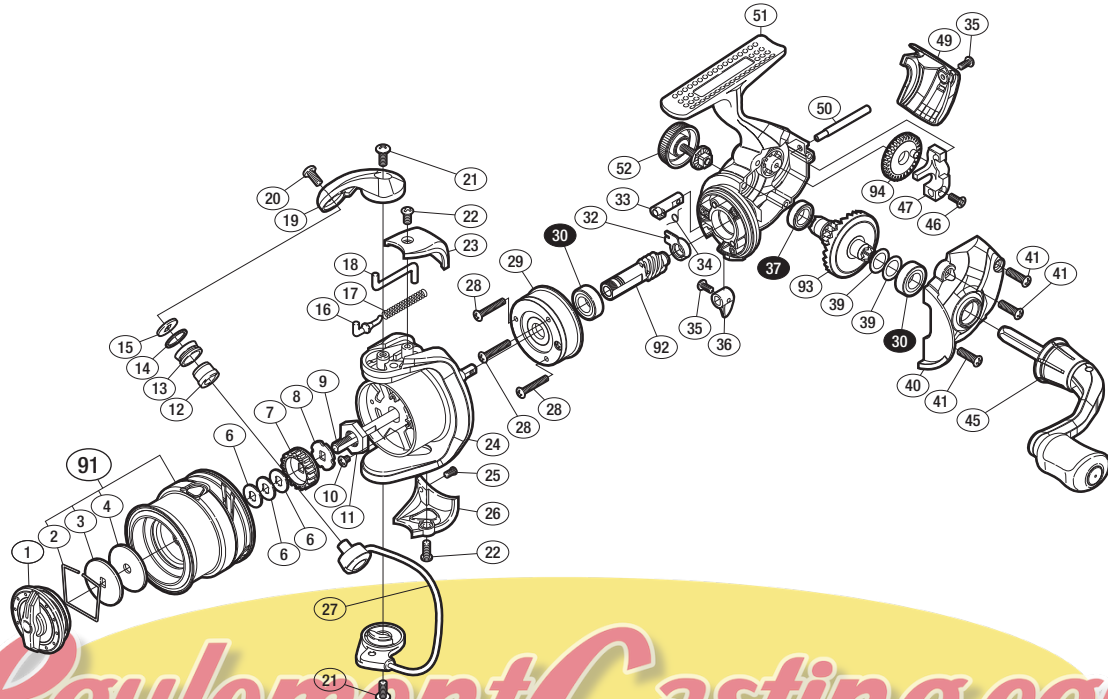

'18 ネクサーブ C2000SHG

商品コード 5-SB47 C023

バリュープライス

短縮コード **03829**

※白ヌキ番号はボールベアリングを示します。

調整座金類につきましては、必ずしも分解図中の表現と一致しない場合がございますので、ご了承ください。(商品により使用している場合とそうでない場合がございます。)

部品番号	部品名	本体価格(税別)
1	ドラグノブ組	400
2	抜け止メバネ	100
3	小判座金	50
4	ドラグ座金	50
6	スプール座金	50
7	スプール受け(A)	100
8	スプール受け(B)	100
9	メインシャフト	500
10	固定ボルト	50
11	ローターナット	100
12	ラインローラーブッシュ	50
13	ラインローラー	100
14	ラインローラースペーサー	100
15	ラインローラー座金	50
16	アームバネガイド	50
17	アームカムバネ	50
18	内ゲリレバー	50

部品番号	部品名	本体価格(税別)
19	アームカム	200
20	固定ボルト	50
21	固定ボルト	50
22	固定ボルト	50
23	アームカムバネカバー	200
24	ローター	500
25	固定ボルト	50
26	ベール取付ケカバー	200
27	ベール組	300
28	固定ボルト	50
29	ローラークラッチ組	1,000
30	ボールベアリング(7×13×4)	600
32	ピニオンギア用ブッシュ	100
33	ストッパーカム	100
34	クリックバネ	100
35	固定ボルト	50
36	ストッパーレバー	100

部品番号	部品名	本体価格(税別)
37	ボールベアリング(7×11×3)	600
39	座金	200
40	フタ	800
41	固定ボルト	50
45	ハンドル組	1,400
46	固定ボルト	100
47	摺動子	700
49	ボディガード	500
50	摺動子ガイド	100
51	ボディ	800
52	ハンドルスクリューキャップ	500
91	スプール組	1,300
92	ピニオンギア	800
93	ドライブギア	600
94	摺動子ギア	100
PUNT	取扱説明書分解図セット (付属品)	200