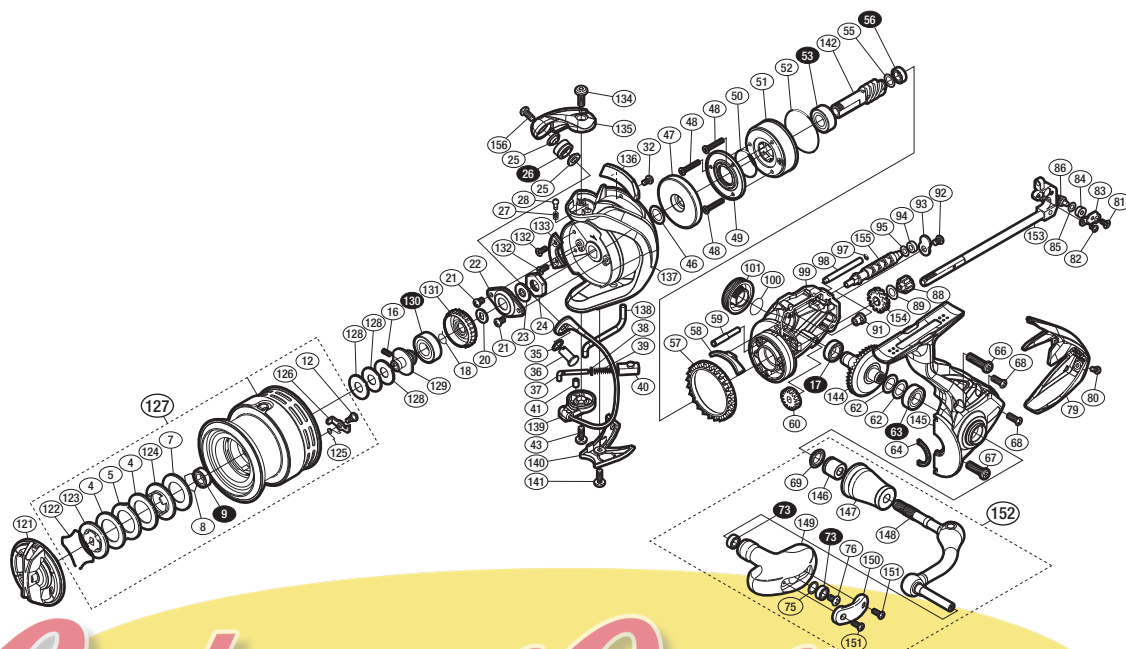

# RoulementCasting.com

\*白抜き番号はベアリングを示します。

調整座金類にしましては、必ずしも分解図中の表と一致しない場合がございますので、ご了承ください。(商品により使用している場合とそうでない場合がございます。)

部品番号	部品名	本体価格(税別)
4	ドラッグ座金	100
5	耳付座金	100
7	ドラッグ座金	100
8	ベアリング抜止め	50
9	ボールベアリング(6×10×3 SARB)	1,200
12	固定ボルト	100
16	セットスクリュー (M2×5)	100
17	ボールベアリング(7×11×3 SARB)	1,200
18	ラチェットバネ	100
20	スプールの受け	100
21	固定ボルト	50
22	リテーナ	200
23	ローターベアリングシール	200
24	ローターナット	300
25	ラインローラーベアリングカラー	200
26	ラインローラー組(ベアリング入り)	3,000
27	音出シバネ	100
28	音出シピン	100
32	固定ボルト	100
35	座金	100
36	アーム固定軸	500
37	アームバネガイド	300
38	アームバネガイド(A) カラー	100
39	アームカムバネ	100
40	アームカムバネシート	200
41	アームバネガイド(A) カラーブッシュ	100
43	固定ボルト	100
46	座金	50
47	ローターカラー	800
48	固定ボルト	100
49	ローラークラッチカバー板	800
50	Oリング	100
51	ローラークラッチ組	1,000
52	Oリング	300
53	ボールベアリング(7×14×5 SARB)	1,200
55	座金	50
56	ボールベアリング(5×8×2.5 SARB)	1,200

部品番号	部品名	本体価格(税別)
124	小判座金	200
125	スプールピンバネ	100
126	スプールピン	100
127	スプール組	7,000
128	スプールの座金	50
129	スプールの軸ベアリングガイド	300
130	ボールベアリング(8×16×5 SARB)	800
131	ドラッグ音出シラチェット	200
132	固定ボルト	100
133	バランス A	200
134	固定ボルト	100
135	アームカム	500
136	バランスガード組	800
137	ローター	2,500
138	内ゲリレバー	200
139	ベール組	4,000
140	ベール取付ケカバー	800
141	固定ボルト	50
142	ピニオンギア	1,100
144	ドライブギア組	2,000
145	脚付キフタ組	2,500
146	ハンドル軸ツバ(B)	300
147	ハンドル軸ツバ	1,100
148	ハンドルシャフト組	2,500
149	ハンドルノブ	1,500
150	ハンドルノブ銘版	300
151	固定ボルト	50
152	ハンドル組	6,000
153	メインシャフト組	1,800
154	中間ギア(L)	500
155	ウォームシャフト	500
156	固定ボルト	100
*F01	リール袋 (付属品)	500
PUNT	取扱説明書分解図セット (付属品)	200
ITOS	スプール糸止メシール (付属品)	100