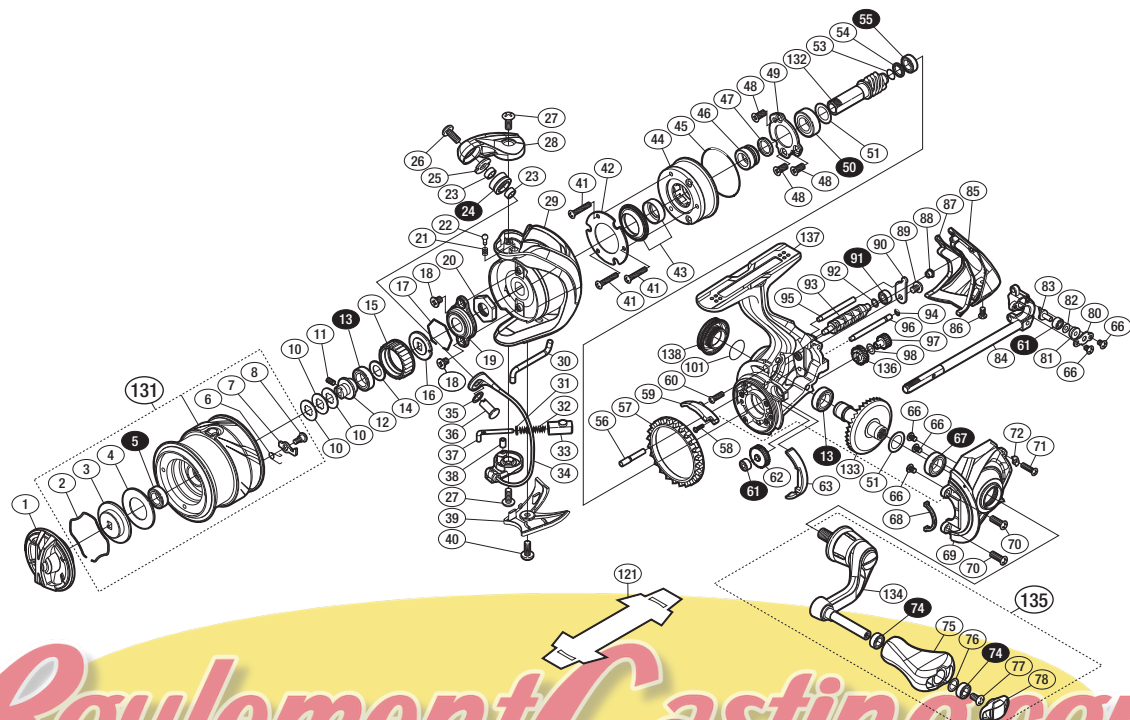

本体価格(税別) 60,000円

短縮コード 03813

※白ヌキ番号はベアリングを示します。

調整座金類に関しましては、必ずしも分解図中の表現と一致しない場合がございますので、ご了承ください。(商品により使用している場合とそうでない場合がございます。)

*RoulementCasting.com*