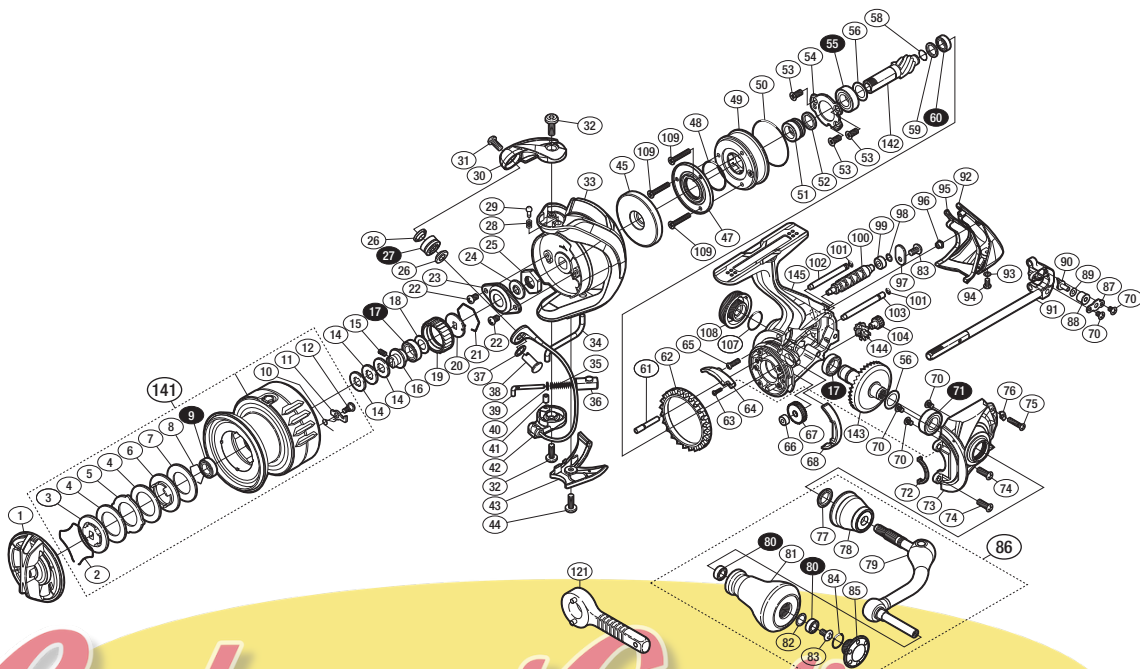

本体価格 (税別) 48,500円

短縮コード 03745

RoulementCasting.com

※白ヌキ番号はベアリングを示します。

調整座金類に関しましては、必ずしも分解図中の表現と一致しない場合がございますので、
ご了承下さい。(商品により使用している場合とそうでない場合がございます。)