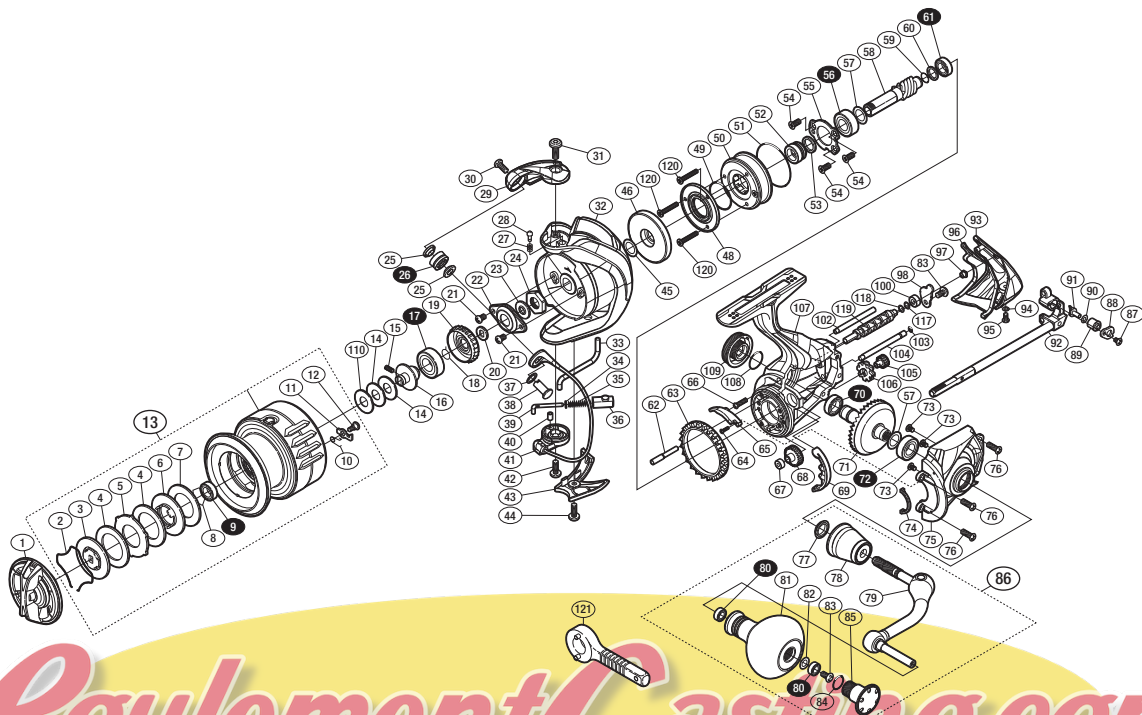

本体価格 (税別) 49,500円

短縮コード 03747

※白ヌキ番号はベアリングを示します。

調整座金類に関しましては、必ずしも分解図中の表現と一致しない場合がございますので、
ご了承下さい。(商品により使用している場合とそうでない場合がございます。)