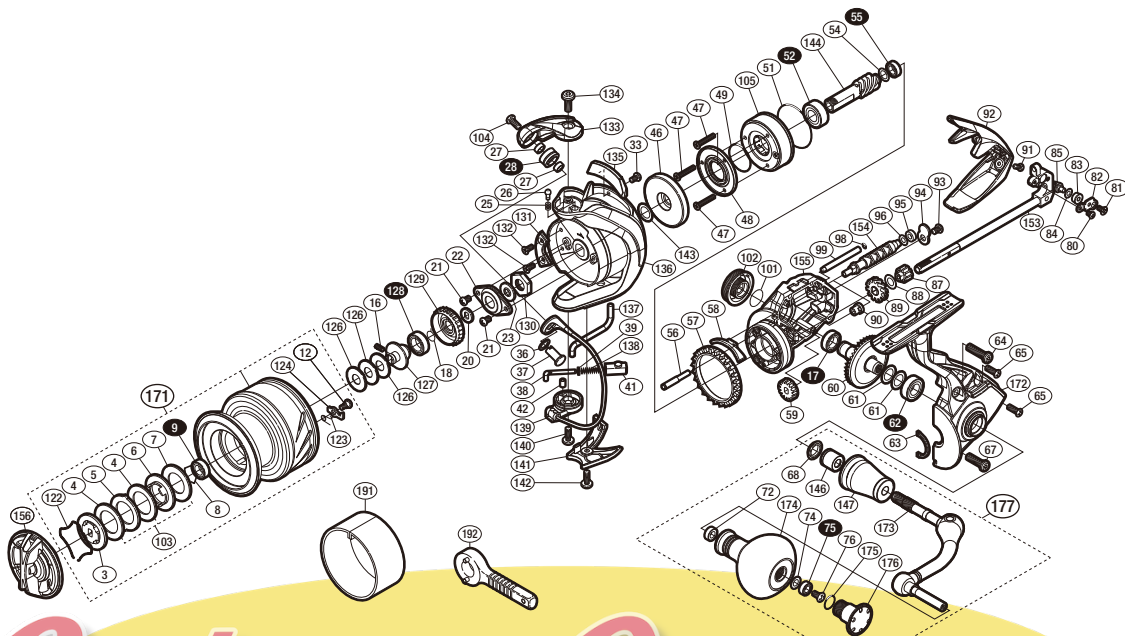

本体価格 (税別) 37,000円

短縮コード **03762**

RoulementCasting.com

※白ヌキ番号はベアリングを示します。

調整座金類に関しましては、必ずしも分解図中の表現と一致しない場合がございますので、ご了承ください。(商品により使用している場合とそうでない場合がございます。)