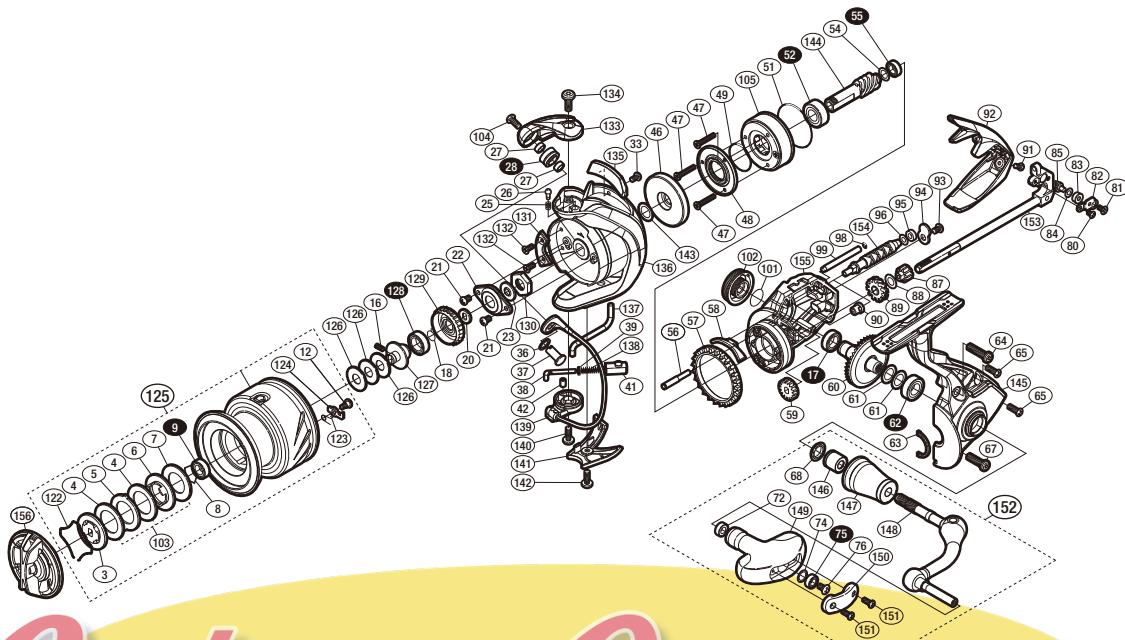

本体価格 (税別) 37,000円

短縮コード 03761

*RoulementCasting.com*

※白ヌキ番号はベアリングを示します。

調整座金額に関しましては、必ずしも分解図中の表現と一致しない場合がございますので、ご了承ください。(商品により使用している場合とそうでない場合がございます。)