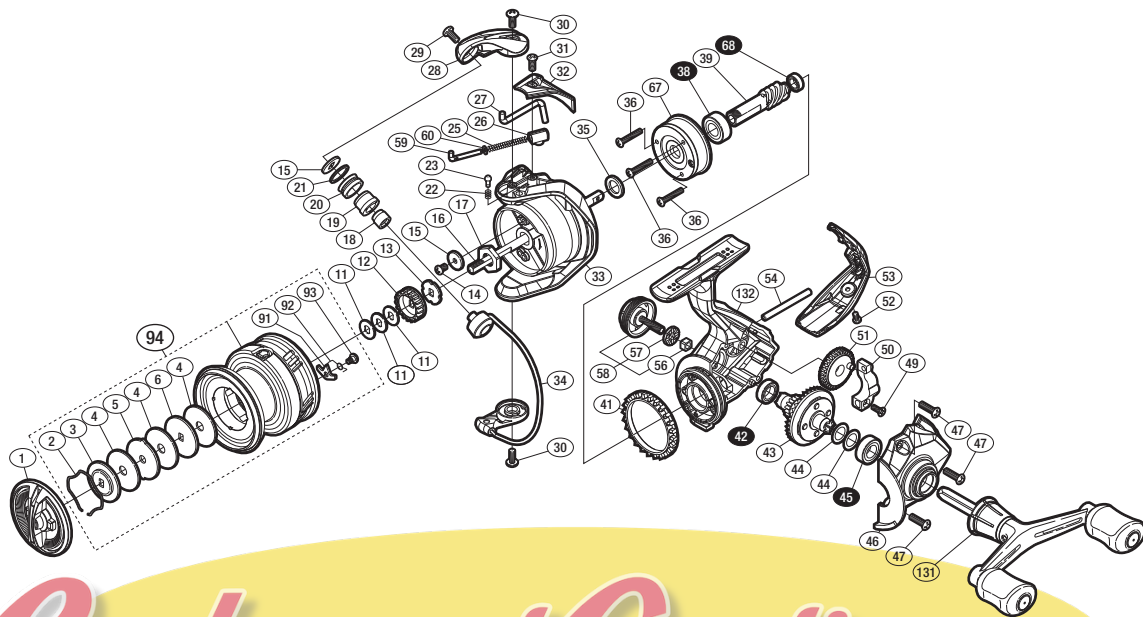

本体価格(税別) 9,500円

短縮コード 03630

*RoulementCasting.com*

※白ヌキ番号はベアリングを示します。

調整座金類に関しましては、必ずしも分解図中の表現と一致しない場合がございますので、ご了承ください。(商品により使用している場合とそうでない場合がございます。)