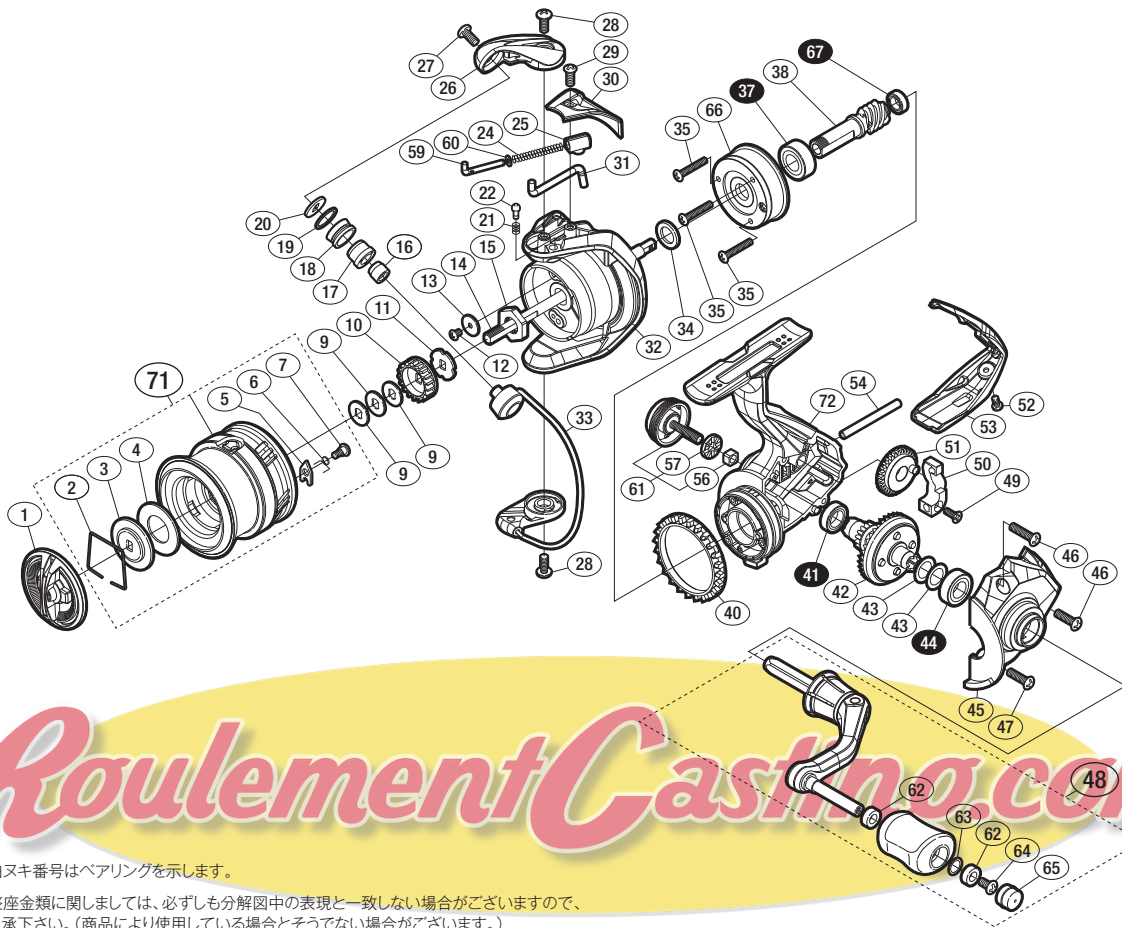

本体価格(税別) 8,500円

短縮コード 03624

※白ヌキ番号はベアリングを示します。

調整座金額に関しましては、必ずしも分解図中の表現と一致しない場合がございますので、ご了承ください。(商品により使用している場合とそうでない場合がございます。)