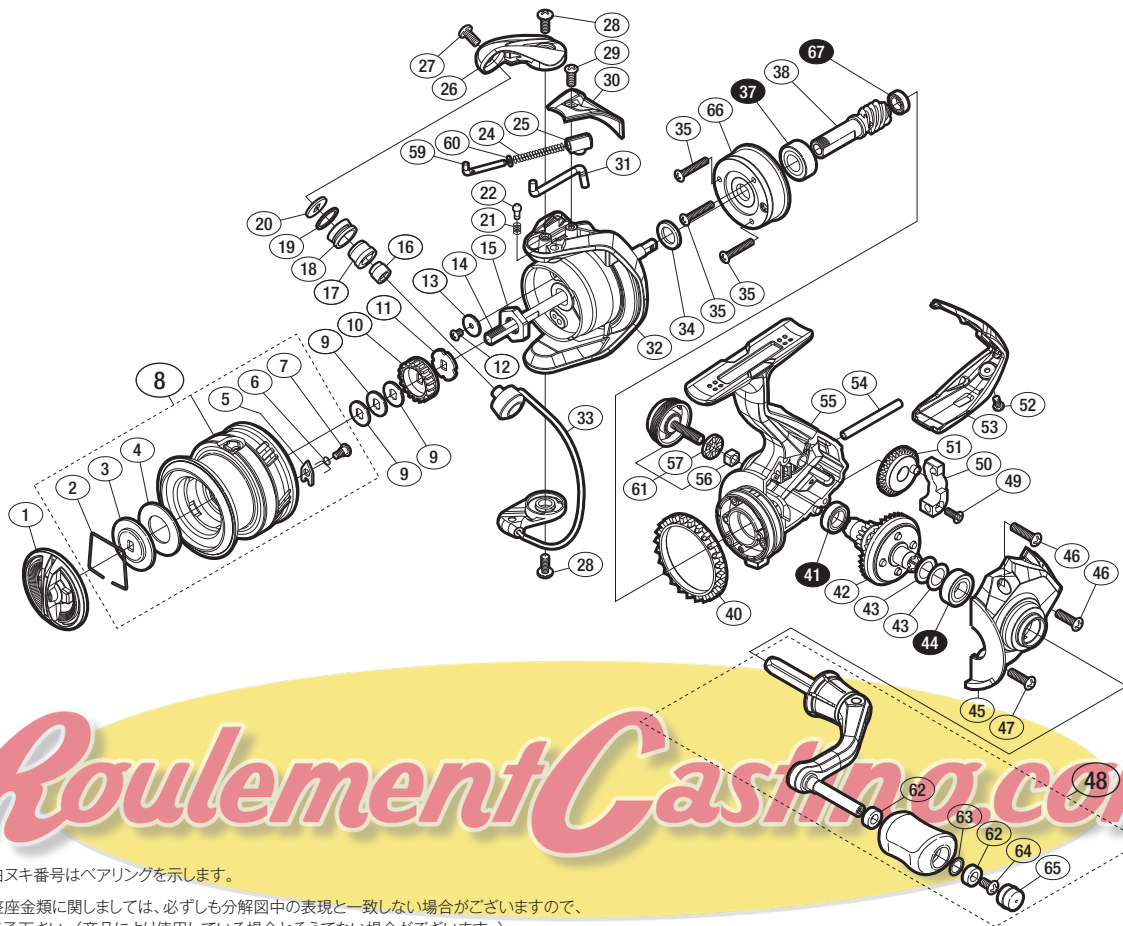

本体価格(税別) 8,500円

短縮コード **03623**

※白ヌキ番号はベアリングを示します。

調整座金類に関しましては、必ずしも分解図中の表現と一致しない場合がございますので、ご了承ください。(商品により使用している場合とそうでない場合がございます。)