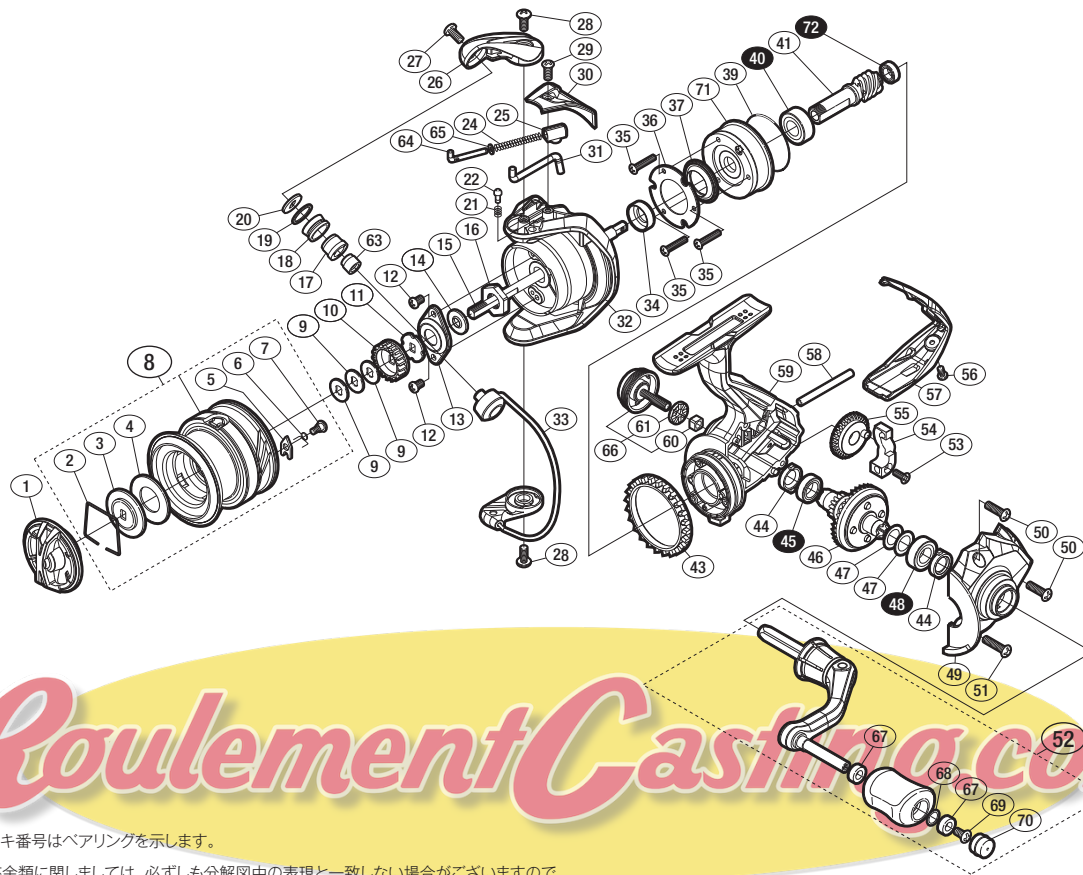

'16 ナスキー 1000

商品コード 5-SE70 B010

本体価格(税別) 10,900円

短縮コード **03567**

RoulementCasting.com

※白ヌキ番号はベアリングを示します。

調整座金類に関しては、必ずしも分解図中の表現と一致しない場合がございますので、ご了承ください。(商品により使用している場合とそうでない場合がございます。)

部品番号	部品名	本体価格(税別)
1	ドラグノブ	1,500
2	抜け止メバネ	100
3	小判座金	100
4	ドラグ座金	100
5	スプールピン	100
6	スプールピンバネ	100
7	固定ボルト	100
8	スプール組	2,200
9	スプール座金	50
10	スプール受け(A)	100
11	スプール受け(B)	100
12	固定ボルト	200
13	リテーナ	200
14	ローターベアリングシール	200
15	メインシャフト	500
16	ローターナット	300
17	ラインローラーブッシュ	50
18	ラインローラー	400
19	ラインローラー Spacer	100
20	ラインローラー座金	50
21	音出シバネ	100
22	音出シピン	100
24	アームカムバネ	100
25	アームカムバネシート	200

部品番号	部品名	本体価格(税別)
26	アームカム	300
27	固定ボルト	50
28	固定ボルト	50
29	固定ボルト	50
30	アームカムバネカバー	500
31	内ゲリレバー	200
32	ローター	900
33	ペール組	800
34	ローターカラー	300
35	固定ボルト	50
36	ローラークラッチカバー板	100
37	ローラークラッチシール	300
39	Oリング	300
40	ボールベアリング(7×14×5)	600
41	ピニオンギア	900
43	フリクションリング	200
44	ベアリングシール	100
45	ボールベアリング(7×11×3)	600
46	ドライブギア組	900
47	座金	50
48	ボールベアリング(7×13×4)	600
49	フタ	800
50	固定ボルト	50
51	固定ボルト	50

部品番号	部品名	本体価格(税別)
52	ハンドル組	2,000
53	固定ボルト	100
54	摺動子	700
55	摺動子ギア	100
56	固定ボルト	50
57	ボディガード	500
58	摺動子ガイド	100
59	ボディ	1,000
60	ハンドルスクリュウキャップユルミ止め	50
61	ハンドルスクリュウキャップSpacer	100
63	ラインローラーカラー	100
64	アームバネガイド	300
65	アームバネガイド(A)カラー	100
66	ハンドルスクリュウキャップ	500
67	ブッシュ	100
68	座金	50
69	固定ボルト	50
70	ハンドルキャップ	300
71	ローラークラッチ組	1,000
72	ボールベアリング(5×8×2.5)	600
PUNT	取扱説明書分解図セット (付属品)	200