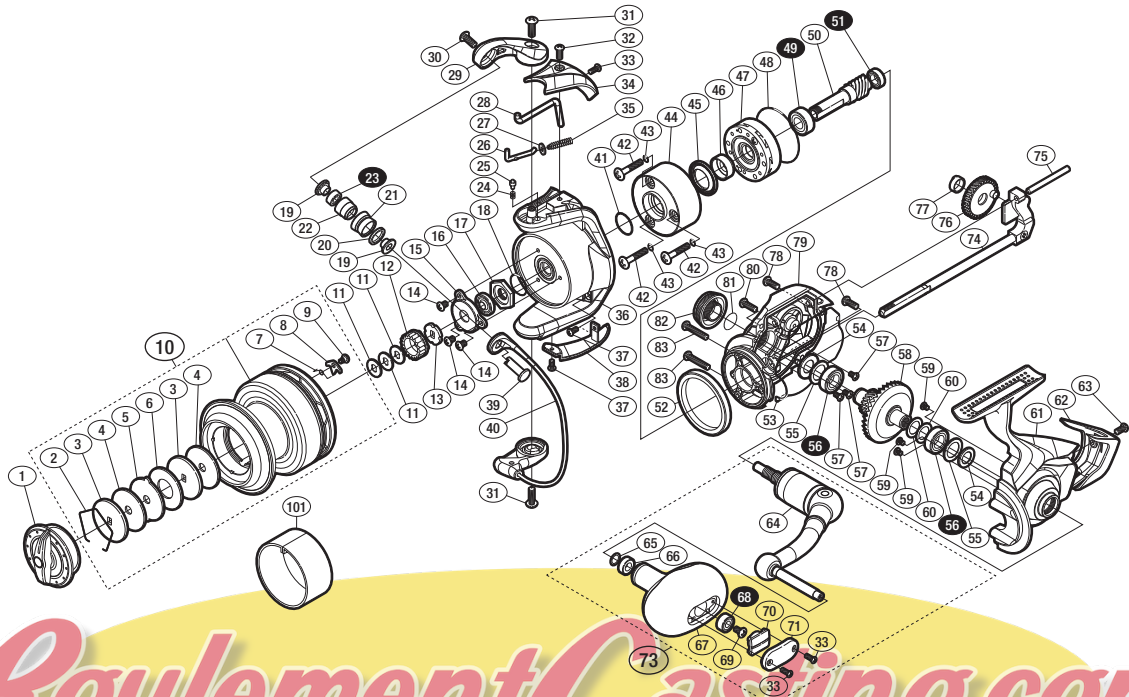

'16 バイオマスター-SW 6000PG SA-RB

商品コード 5-SE99 M064

本体価格(税別) 32,500円

短縮コード 03612

※白スキ番号はベアリングを示します。

調整座金類に関しましては、必ずしも分解図中の表現と一致しない場合がございますので、ご了承ください。(商品により使用している場合とそうでない場合がございます。)

部品番号	部品名	本体価格(税別)
1	ドラグノブ	1,000
2	抜ケ止メバネ	100
3	小判座金	50
4	ドラグ座金	800
5	耳付座金	50
6	ドラグ座金	800
7	スプールピンバネ	50
8	スプールピン	50
9	固定ボルト	100
10	スプール組	5,000
11	スプール座金	50
12	スプール受ケ(A)	100
13	スプール受ケ(B)	100
14	固定ボルト	50
15	リテーナ	100
16	ローターベアリングシール	100
17	ローターナット	300
18	Oリング	100
19	ラインローラー座金	100
20	ラインローラースベサー	100
21	ラインローラー	500
22	ラインローラープッシュ	100
23	ボールベアリング(4×8×3 SARB)	1,200
24	音出シバネ	50
25	音出シピン	100
26	アームバネガイド(A)	100
27	アームバネガイド(A)カラー	100
28	内ゲリレバー	200
29	アームカム	500
30	固定ボルト	100

部品番号	部品名	本体価格(税別)
31	固定ボルト	50
32	固定ボルト	50
33	固定ボルト	50
34	アームカムバネカバー	500
35	アームカムバネ	100
36	ローター	1,500
37	固定ボルト	50
38	ペール取付ケカバー	500
39	アーム固定軸	500
40	ペール組	2,500
41	Oリング	100
42	固定ボルト	100
43	Oリング	100
44	ローラークランチシールカバー	100
45	ローラークランチシール	100
46	ローターリング	300
47	ローラークランチ組	1,000
48	ローラークランチカバーシール	100
49	ボールベアリング(7×14×5 SARB)	1,200
50	ピニオンギア	2,000
51	ボールベアリング(6×10×3 SARB)	1,200
52	フリクションリング	100
53	ボディシール	200
54	ベアリングシール	100
55	座金	100
56	ボールベアリング(8×14×4 SARB)	1,200
57	固定ボルト	50
58	ドライブギア組	3,000
59	固定ボルト	100
60	座金	50

部品番号	部品名	本体価格(税別)
61	脚付キフタ	3,000
62	ボディガード	500
63	固定ボルト	50
64	ハンドル	2,500
65	座金	50
66	ハンドルノブプッシュ	100
67	ハンドルノブ	3,500
68	ボールベアリング(4×9×4 SARB)	1,200
69	固定ボルト	50
70	ハンドルキャップ	200
71	ハンドルノブ銘版	200
73	ハンドル組	6,000
74	メインシャフト組	800
75	摺動子ガイド	100
76	摺動子ギア	200
77	摺動子ギヤカラー	100
78	固定ボルト	50
79	ボディ	2,000
80	固定ボルト	50
81	Oリング	100
82	ハンドルスクリューキャップ	1,000
83	固定ボルト	50
101	糸止メベルト (付属品)	500
*F01	リール袋 (付属品)	500
PUNT	取扱説明書分解図セット (付属品)	200
ITOS	スプール糸止メシール (付属品)	100