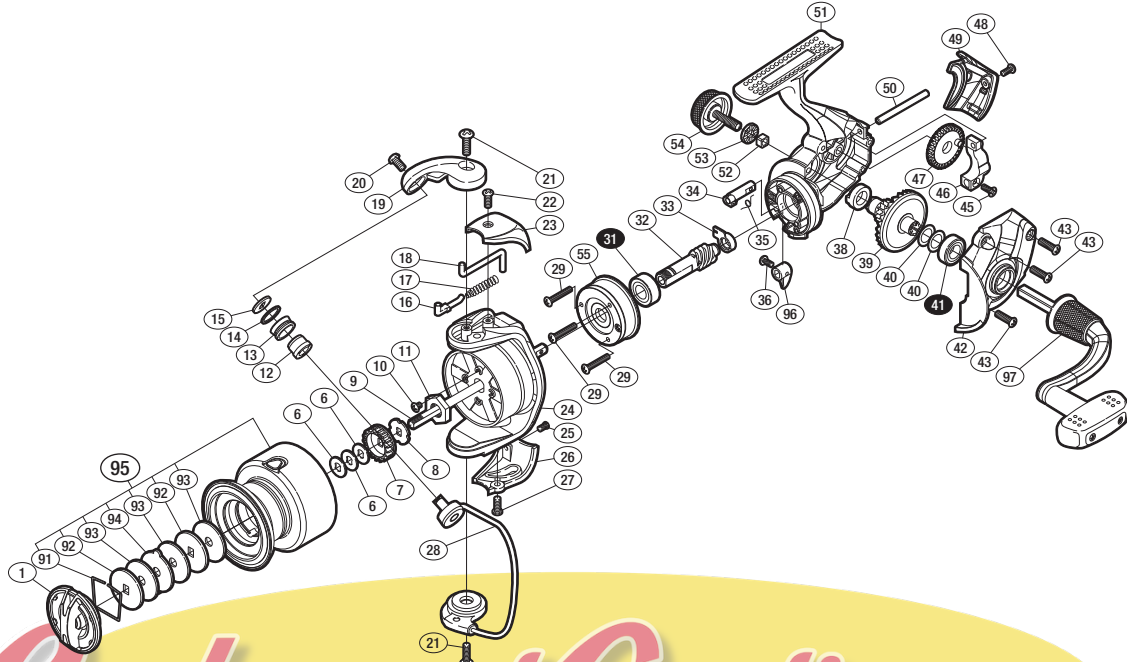

'16 エアノス C3000

商品コード 5-SB42 E030
(3号糸付) 5-SB42 E029

バリュープライス

短縮コード **03543**
(3号糸付) **03542**

※白ヌキ番号はボールベアリングを示します。

調整座金類に関しましては、必ずしも分解図中の表現と一致しない場合がございますので、ご了承ください。(商品により使用している場合とそうでない場合がございます。)

部 品 号	部 品 名	本体価格 (税 別)
1	ドラグノブ組	400
6	スプール座金	50
7	スプール受ケ(A)	100
8	スプール受ケ(B)	100
9	メインシャフト	500
10	固定ボルト	50
11	ローターナット	100
12	ラインローラーブッシュ	50
13	ラインローラー	100
14	ラインローラースペーサー	100
15	ラインローラー座金	50
16	アームバネガイド	50
17	アームカムバネ	100
18	内ゲリレバー	50
19	アームカム	200
20	固定ボルト	50
21	固定ボルト	50
22	固定ボルト	50
23	アームカムバネカバー	200
24	ローター	500

部 品 号	部 品 名	本体価格 (税 別)
25	固定ボルト	50
26	ベール取付ケカバー	200
27	固定ボルト	50
28	ベール組	300
29	固定ボルト	50
31	ボールベアリング(7×14×5)	600
32	ピニオンギア	800
33	ピニオンギア用ブッシュ	100
34	ストッパーカム	100
35	クリックバネ	100
36	固定ボルト	50
38	ドライブギア用ブッシュ	50
39	ドライブギア	600
40	座金(7×10)	50
41	ボールベアリング(7×13×4)	600
42	フタ	800
43	固定ボルト	50
45	固定ボルト	100
46	摺動子	700
47	摺動子ギア	100

部 品 号	部 品 名	本体価格 (税 別)
48	固定ボルト	50
49	ボディガード	300
50	摺動子ガイド	100
51	ボディ	800
52	ハンドルスクリュー-CAPユルミ止メ	50
53	ハンドルスクリュー-CAPスペーサー	100
54	ハンドルスクリューキャップ	200
55	ローラーラッチ組	1,000
91	抜け止メバネ	50
92	小判座金	50
93	ドラグ座金	100
94	耳付座金	50
95	スプール組	1,000
96	ストッパーレバー	200
97	ハンドル組	1,400
TRST	取扱説明書 (付属品)	100
BNKI	分解図 (付属品)	100