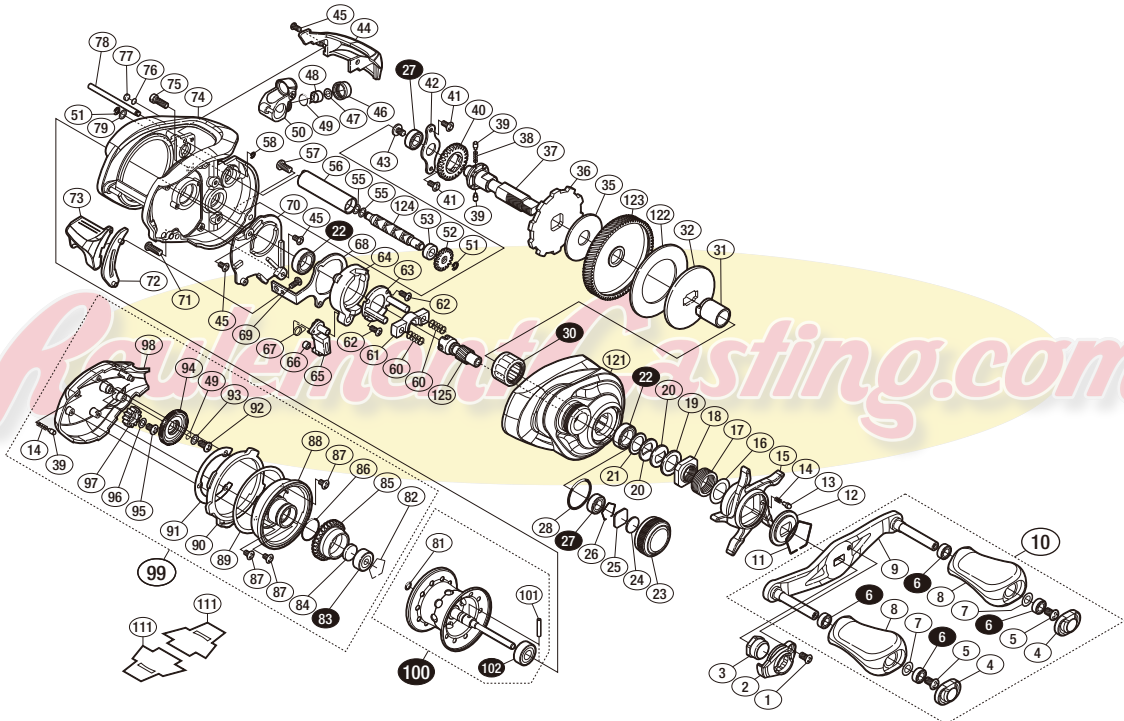

'16メタニウム MGL HG 右

商品コード 5-RH96 1100

本体価格(税別) 44,100円

短縮コード **03532**

*白ヌキ番号はベアリングを示します。

*102ベアリング(10)スプールクラッチピン(30)ローラークラッチはお客様ご自身での交換はできません。交換はアフターサービスに出していただくようお願いいたします。

調整座金類に関しましては、必ずしも分解図中の表現と一致しない場合がございますので、ご了承ください。(商品により使用している場合とそうでない場合がございます。)

部品番号	部品名	本体価格(税別)
1	固定ボルト	200
2	リテーナー	200
3	ハンドル固定ナット	500
4	ハンドルキャップ	100
5	固定ボルト	50
6	ボールベアリング(4×7×2.5 SARB)	1,200
7	座金	150
8	ハンドルノブ	1,000
9	ハンドル	2,500
10	ハンドル組	8,000
11	スタードラッグ音出し板抜け止め	100
12	スタードラッグ音出し板	100
13	音出しピン	100
14	音出しシバネ	100
15	スタードラッグ	1,500
16	座金	50
17	スタードラッグバネ	200
18	スタードラッグ固定ナット	200
19	スタードラッグスパーサー	100
20	ドライブギア座金	100
21	スタードラッグベアリング座金	50
22	ボールベアリング(8×12×3.5 SARB)	1,200
23	メカニカルブレーキノブ	800
24	メカニカルブレーキ座金	50
25	メカニカルブレーキ座金	50
26	抜け止め	100
27	ボールベアリング(5×9×3 SARB)	1,200
28	Oリング	100
30	ローラークラッチ	1,500
31	インナーチューブ	500
32	スタードラッグ板	200
35	スタードラッグ座金	300
36	ストッパーギア	300
37	ドライブギア軸	2,000
38	ウォームシャフトギア用バネ	100
39	ウォームシャフトギア用ピン	100

部品番号	部品名	本体価格(税別)
40	ウォームシャフトギア	200
41	固定ボルト	50
42	ドライブギア軸固定板	200
43	固定ボルト	100
44	レベルwindガード	1,000
45	固定ボルト	50
46	レベルwind受ケ	300
47	座金	50
48	ウォームシャフトピン	100
49	Oリング	100
50	レベルwind組	3,000
51	E形止メ輪 2	50
52	ウォームシャフトギア	200
53	ウォームシャフトブッシュ	100
55	座金	50
56	レベルwindパイプ	100
57	固定ボルト	100
58	E形止メ輪 1.5	50
60	クラッチヨークバネ	50
61	クラッチヨーク	100
62	固定ボルト	50
63	クラッチカム押サエ板	300
64	クラッチカム	200
65	クラッチツメ	300
66	クラッチツメブッシュ	100
67	クラッチツメバネ	100
68	クラッチプレート	400
69	固定ボルト	50
70	本体Aシート	300
71	固定ボルト	50
72	クラッチレバー受ケ(B)	100
73	クラッチレバー	800
74	フレーム	11,000
75	固定ボルト	100
76	座金	50
77	フレーム当たり座金	50