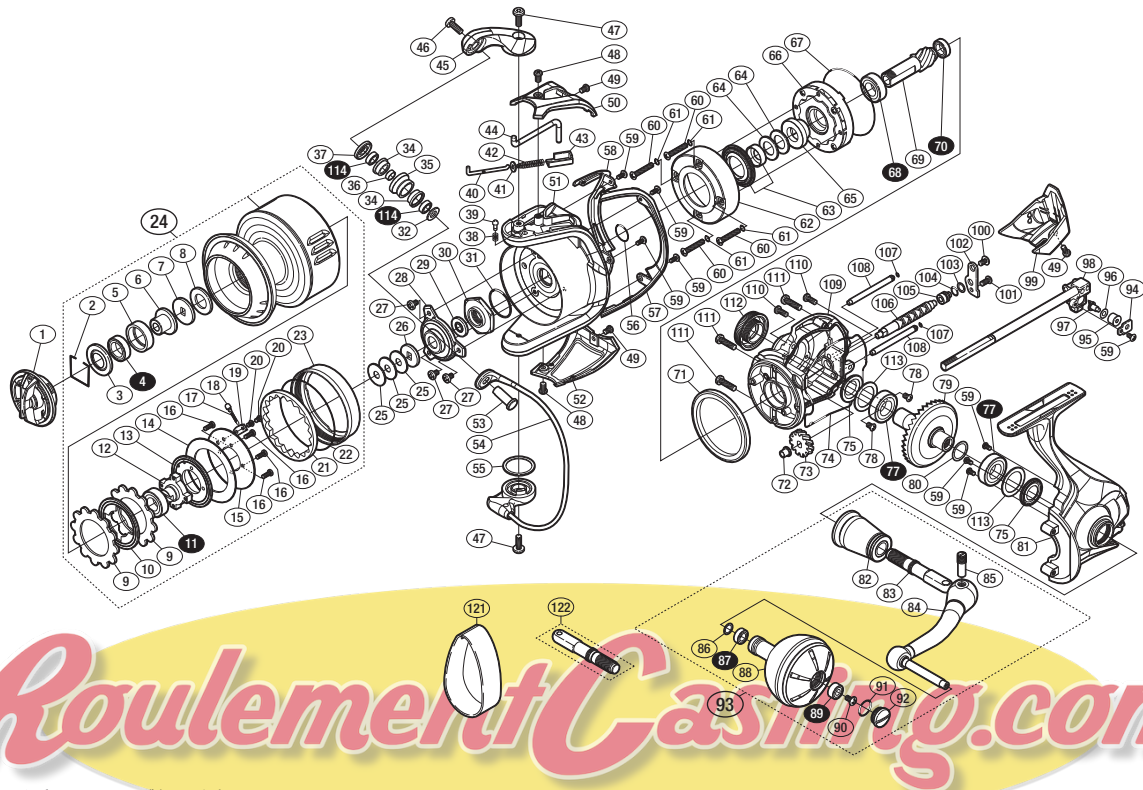

本体価格 (税別) 70,300円

短縮コード 03320

※白ヌキ番号はベアリングを示します。

調整座金類に関しましては、必ずしも分解図中の表現と一致しない場合がございますので、ご了承ください。(商品により使用している場合とそうでない場合がございます。)