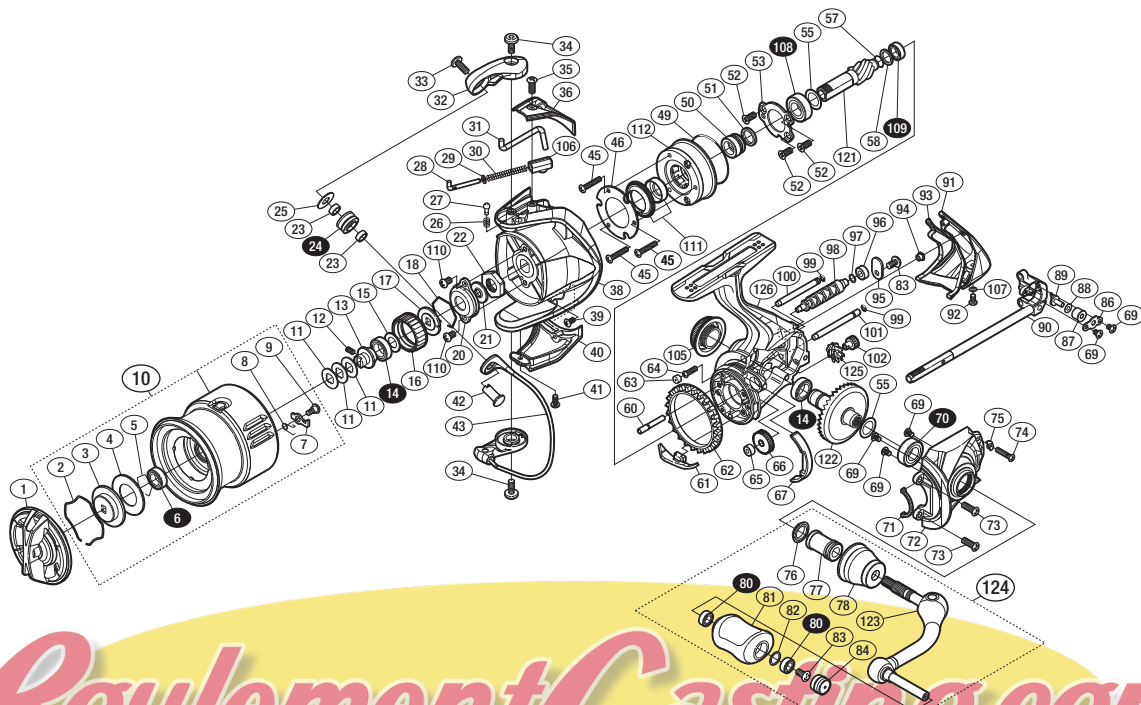

本体価格(税別) 41,000円

短縮コード **03368**

*RoulementCasting.com*

※白ヌキ番号はベアリングを示します。

調整座金類に関しましては、必ずしも分解図中の表現と一致しない場合がございますので、  
ご了承下さい。(商品により使用している場合とそうでない場合がございます。)