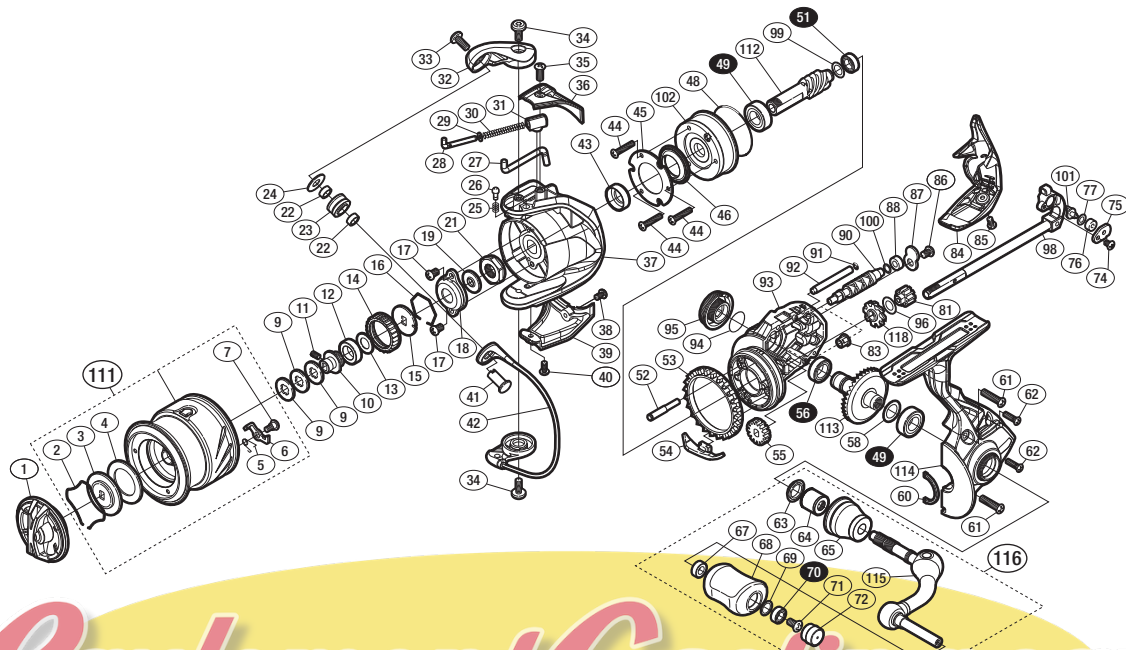

本体価格 (税別) 24,700円

短縮コード 03409

※白スキ番号はベアリングを示します。

調整座金類に関しましては、必ずしも分解図中の表現と一致しない場合がございますので、
ご了承下さい。(商品により使用している場合とそうでない場合がございます。)