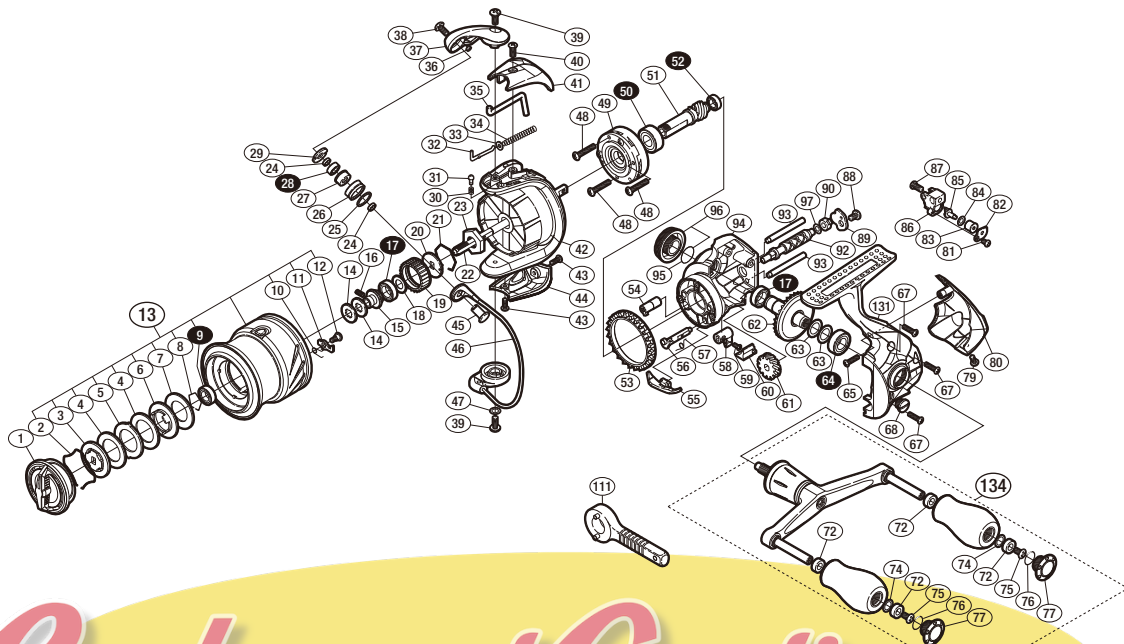

本体価格(税別) 28,500円

短縮コード **03483**

RoulementCasting.com

※白ヌキ番号はベアリングを示します。

調整座金類に関しましては、必ずしも分解図中の表現と一致しない場合がございますので、ご了承ください。(商品により使用している場合とそうでない場合がございます。)