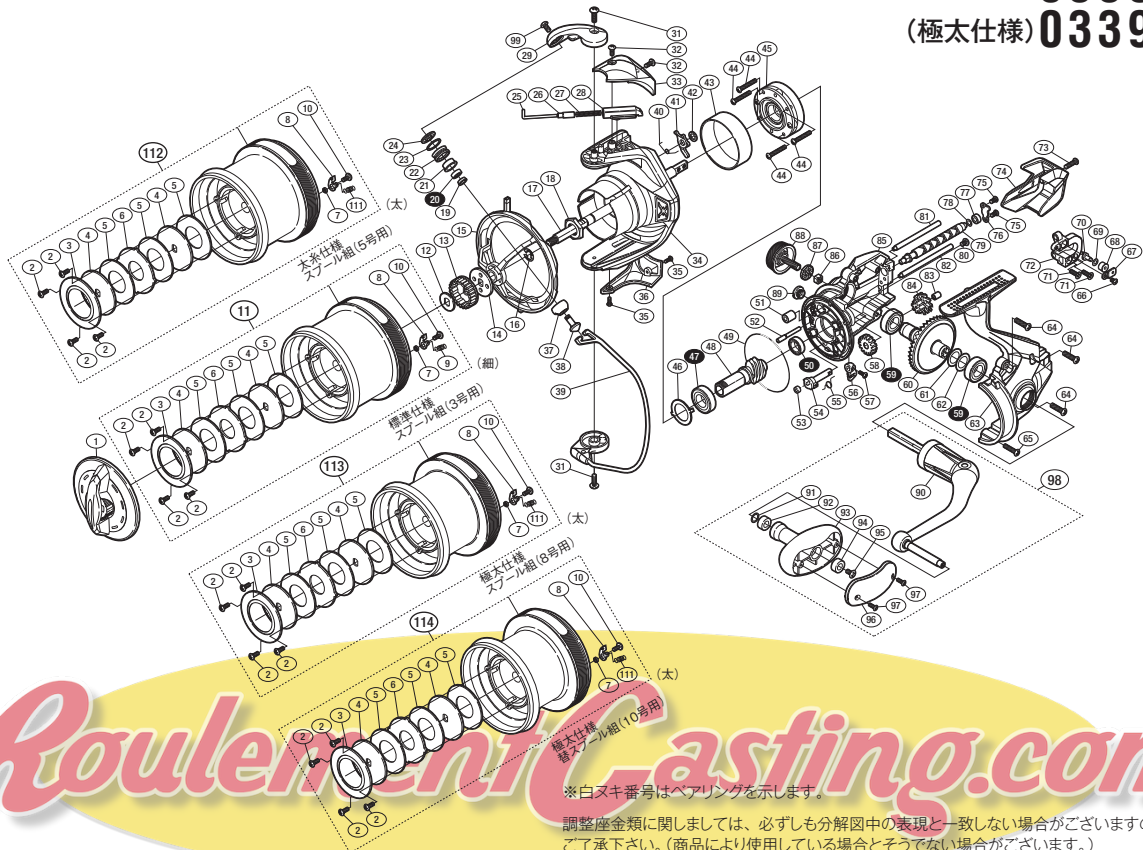

本体価格(税別) 31,000円

短縮コード(標準仕様) **03388**
(太糸仕様) **03389**
(極太仕様) **03390**

※白ヌキ番号はベアリングを示します。

調整座金類に関しては、必ずしも分解図中の表現と一致しない場合がございますので、ご了承ください。(商品により使用している場合とそうでない場合がございます。)

※標準仕様にはOTDB 音出シバネ、OTD2 音出シバネの2種類が付属します。
太糸仕様、極太仕様にはOTDB 音出シバネの1種類が付属します。