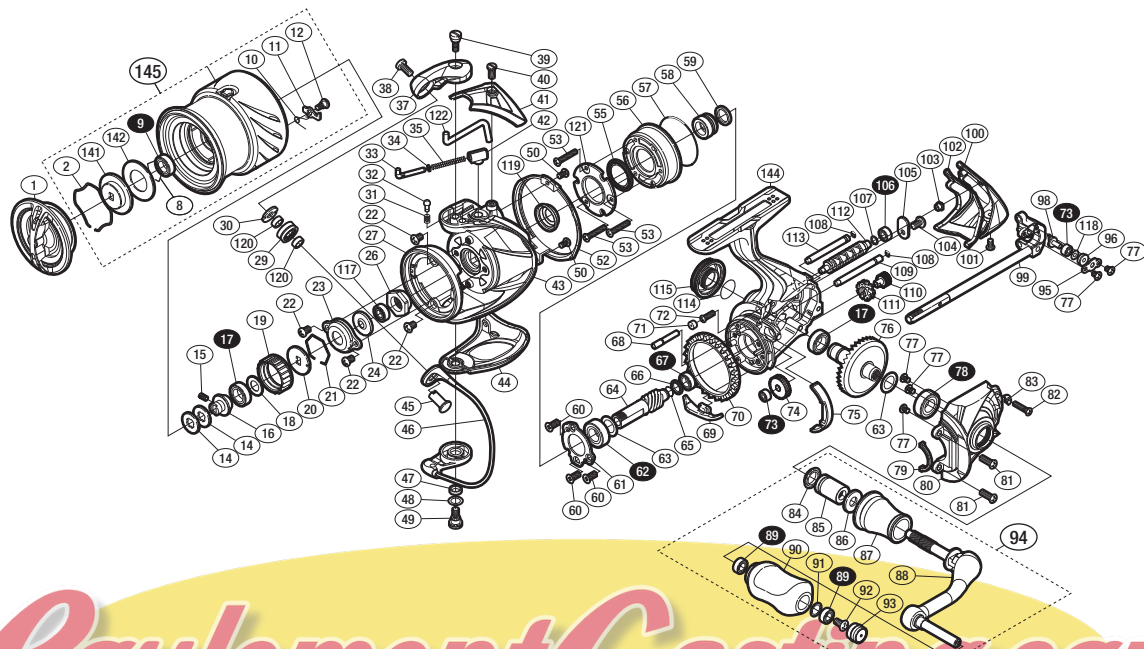

本体価格(税別) 81,900円

短縮コード 03242

※白抜き番号はベアリングを示します。

※本製品は防水構造を始め、精密な作りになっております。お客様ご自身による分解は、これら性能が損なわれる可能性がありますのでおやめください。分解により生じた不具合に関しては保証致しかねますのでご注意ください。

調整座金類に関しましては、必ずしも分解図中の表現と一致しない場合がございますので、ご了承ください。(商品により使用している場合とそうでない場合がございます。)