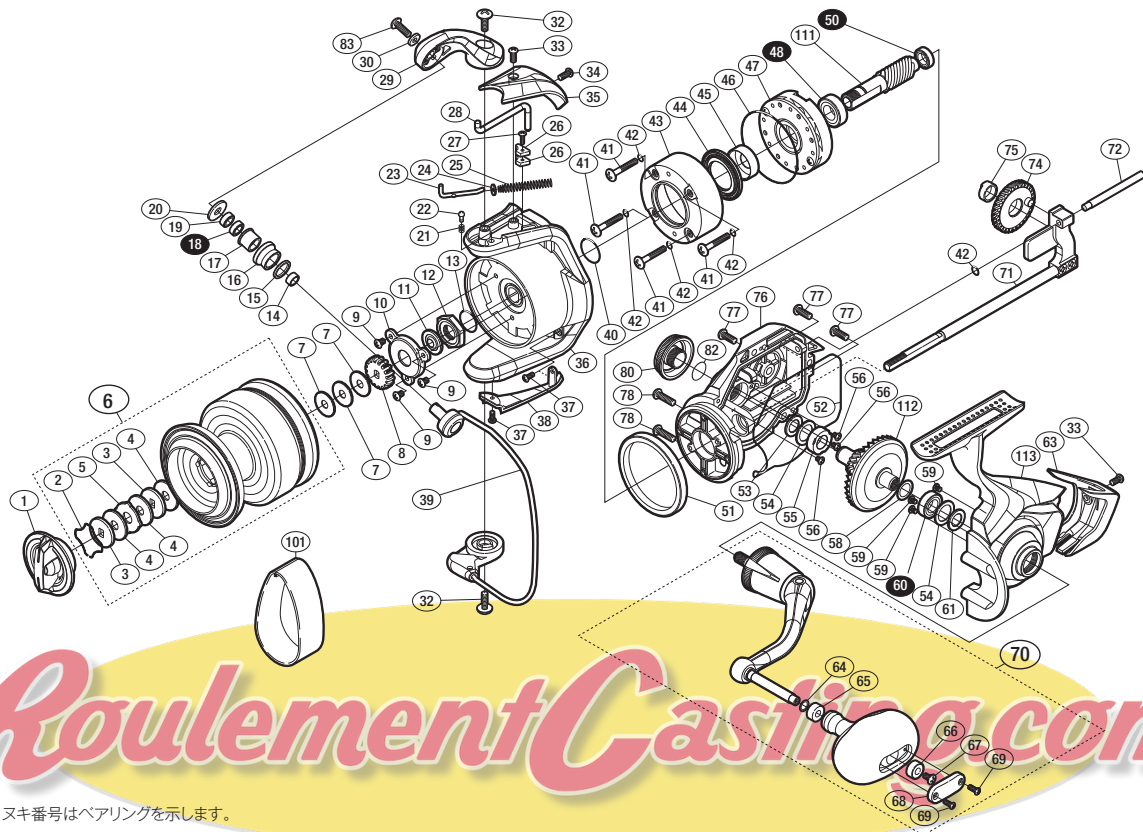

本体価格 (税別) 18,600円

短縮コード 03279

※白ヌキ番号はベアリングを示します。

調整座金類に関しましては、必ずしも分解図中の表現と一致しない場合がございますので、ご了承ください。(商品により使用している場合とそうでない場合がございます。)