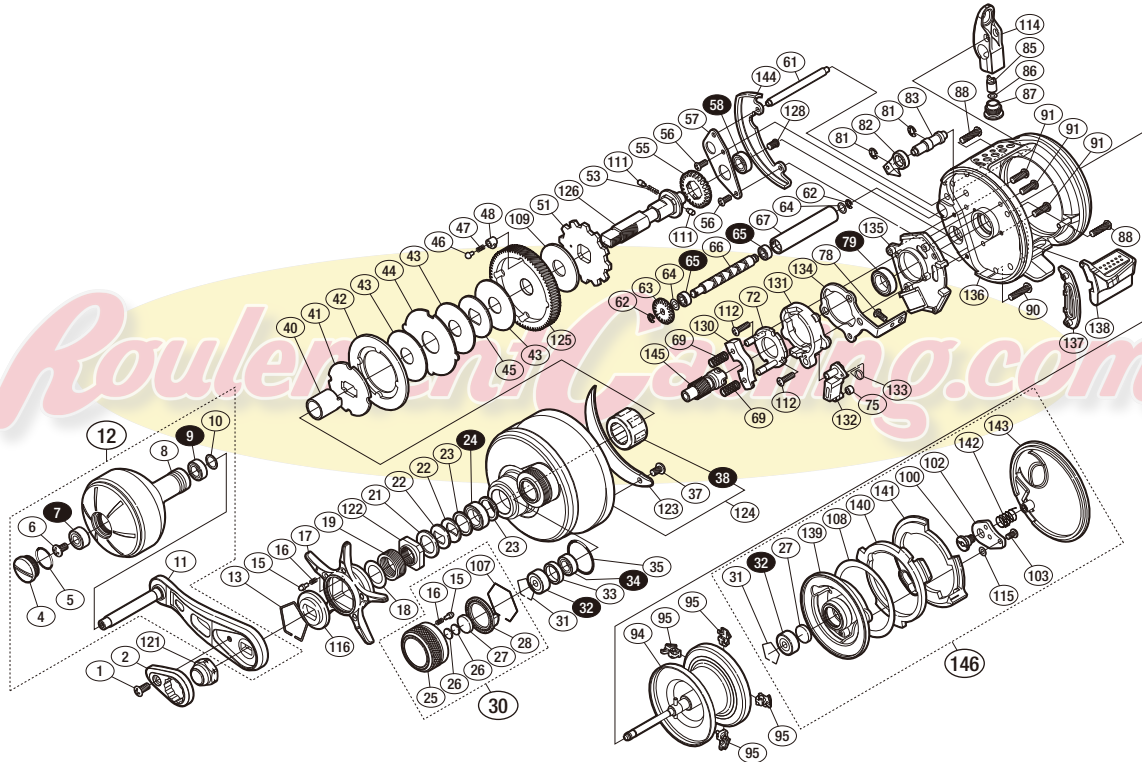

'14 オシア コンクエスト 201HG SA-RB

商品コード 5-RH86 1201

本体価格(税別) 53,600円

短縮コード **03301**

*白ヌキ番号はベアリングを示します。

***38** ローラークラッチは圧入で固い場合があり、交換はアフターサービスに出していただくをお願いします。

調整座金類にしましては、必ずしも分解図中の表現と一致しない場合がございますので、ご了承下さい。(商品により使用している場合とそうでない場合がございます。)

部品番号	部品名	本体価格(税別)
1	固定ボルト	50
2	リテーナ	300
4	ハンドルキャップ	500
5	Oリング	50
6	固定ボルト	50
7	ボールベアリング(4×9×4 SARB)	1,200
8	ハンドルノブ	5,000
9	ボールベアリング(5×9×3 SARB)	1,200
10	座金	50
11	ハンドル	5,000
12	ハンドル組	11,000
13	スタードラッグ音出シ板抜ケ止メ	100
15	音出シピン	100
16	音出シバネ	100
17	スタードラッグ	2,000
18	座金	100
19	スタードラッグバネ	200
21	スタードラッグスベアサー	100
22	サラバネ(8H)	100
23	座金	100
24	ボールベアリング(8×12×3.5 ARBNT)	1,200
25	メカニカルブレーキノブ	1,500
26	メカニカルブレーキ座金	50
27	スプール軸当たりB	50
28	メカニカルブレーキノブ音出シ板	200
30	メカニカルブレーキノブ組	2,500
31	ベアリング抜ケ止メ	50
32	ボールベアリング(3×10×4 ARBNT)	1,200
33	ベアリング間座	200
34	ボールベアリング(5×9×3 SARB)	1,200
35	Oリング	100
37	固定ボルト	200
38	ローラークラッチ	2,000
40	ローラークラッチインナーチューブ	500
41	スタードラッグ板	300
42	ドラッグ音出シラチェット	100
43	スタードラッグ座金	500

部品番号	部品名	本体価格(税別)
44	スタードラッグ座金	100
45	スタードラッグ座金	100
46	ドラッグ音出シピン	200
47	ドラッグ音出シバネ	100
48	ドラッグバネホルダー	100
51	ストッパーギア	300
53	ウォームシャフトギア用バネ	100
55	ウォームシャフトギア	300
56	固定ボルト	50
57	ドライブギア軸固定板	300
58	ボールベアリング(5×9×3 ARBNT)	1,200
61	レベルワインド棒	300
62	E形止メ輪 2	50
63	ウォームシャフトギア	200
64	座金	50
65	ボールベアリング(3×6×2.5 SARB)	1,200
66	ウォームシャフト	800
67	レベルワインドパイプ	1,000
69	クラッチヨークバネ	50
72	クラッチカム押サエ板	300
75	クラッチツメプッシュ	100
78	固定ボルト	50
79	ボールベアリング(8×12×3.5 SARB)	1,200
81	E形止メ輪 2.5	50
82	ストッパーツメ組	300
83	ストッパー固定軸	300
85	ウォームシャフトピン	300
86	座金	50
87	レベルワインド受ケ	500
88	固定ボルト	100
90	固定ボルト	100
91	固定ボルト	50
94	スプール組	7,000
95	ブレーキシュー	50
100	本体Bシャフト	500
102	ダンパープッシュ	200
103	固定ボルト	50