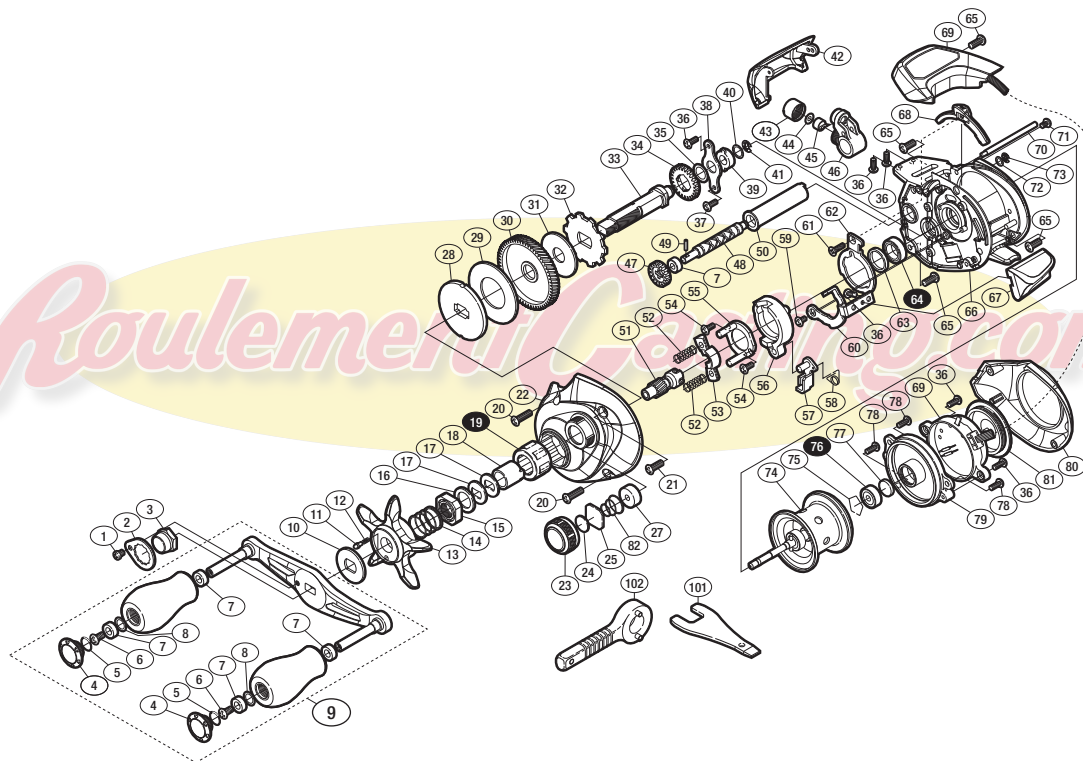

本体価格(税別) 26,500円

短縮コード **03210**

※白ヌキ番号はベアリングを示します。

調整座金類に関しましては、必ずしも分解図中の表現と一致しない場合がございますので、ご了承下さい。(商品により使用している場合とそうでない場合がございます。)