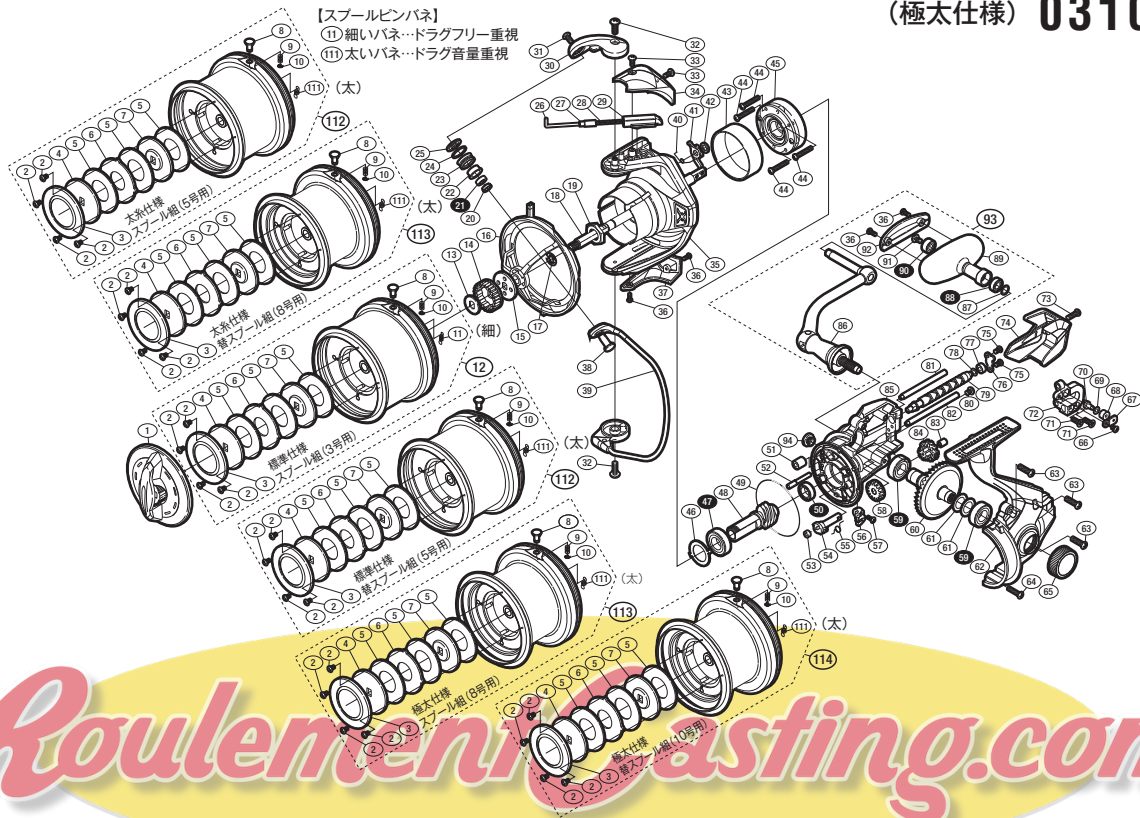

本体価格 (税別) 40,800円

短縮コード(標準仕様) **03101**  
(太糸仕様) **03102**  
(極太仕様) **03103**

※白ヌキ番号はベアリングを示します。

調整座金類に関しましては、必ずしも分解図中の表現と一致しない場合がございますので、ご了承ください。(商品により使用している場合とそうでない場合がございます。)