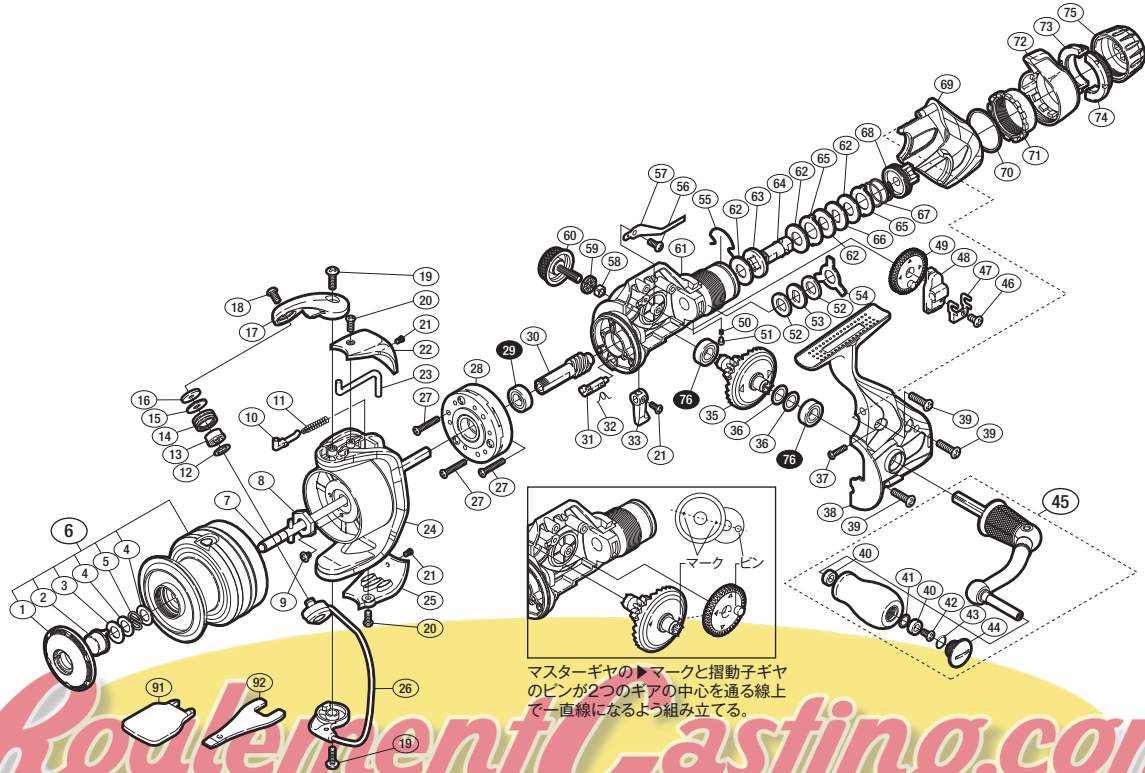

'13 アオリスタBB 4000

商品コード 5-SB41 4000

本体価格(税別) 9,300円

短縮コード **03183**

マスターギヤの▶マークと摺動子ギヤのピンが2つのギヤの中心を通る線上で一直線になるよう組み立てる。

※白ヌキ番号はベアリングを示します。

調整座金類に関しましては、必ずしも分解図中の表現と一致しない場合がございますので、ご了承ください。(商品により使用している場合とそうでない場合がございます。)

部品番号	部品名	本体価格(税別)
1	プッシュカラー	200
2	プッシュボタン	200
3	プッシュカラー座金	50
4	スプールバネ座金	50
5	スプールバネ	50
6	スプール組	2,200
7	メインシャフト組	300
8	ローターナット	100
9	固定ボルト	50
10	アームバネガイド	50
11	アームカムバネ	100
12	ラインローラーベアリングカラー	50
13	ラインローラーブッシュ	50
14	ラインローラー	500
15	ラインローラー Spacer	100
16	ラインローラー座金	50
17	アームカム	300
18	固定ボルト	100
19	固定ボルト	50
20	固定ボルト	50
21	固定ボルト	50
22	アームカムバネカバー	200
23	内ゲリレバー	50
24	ローター	500
25	取付ケカムカバー	500
26	ベール組	300
27	固定ボルト	50

部品番号	部品名	本体価格(税別)
28	ローラークラッチ組	500
29	ボールベアリング(7×14×5 SARB)	1,200
30	ピニオンギヤ	400
31	ストップカム	100
32	クリックバネ	50
33	ストップレバー	200
35	ドライブギヤ	400
36	座金(7×10)	50
37	固定ボルト	50
38	脚付キフタ	800
39	固定ボルト	50
40	ハンドルノブブッシュ	100
41	座金	50
42	固定ボルト	50
43	Oリング	50
44	ハンドルキャップ	500
45	ハンドル組	2,500
46	固定ボルト	50
47	摺動子受け	50
48	摺動子	100
49	摺動子ギヤ	100
50	音出シバネ	50
51	音出シピン	100
52	ドラッグ板	300
53	音出シギヤ	50
54	レバードラッグ座金	100
55	抜ケ止め音出シバネ	50