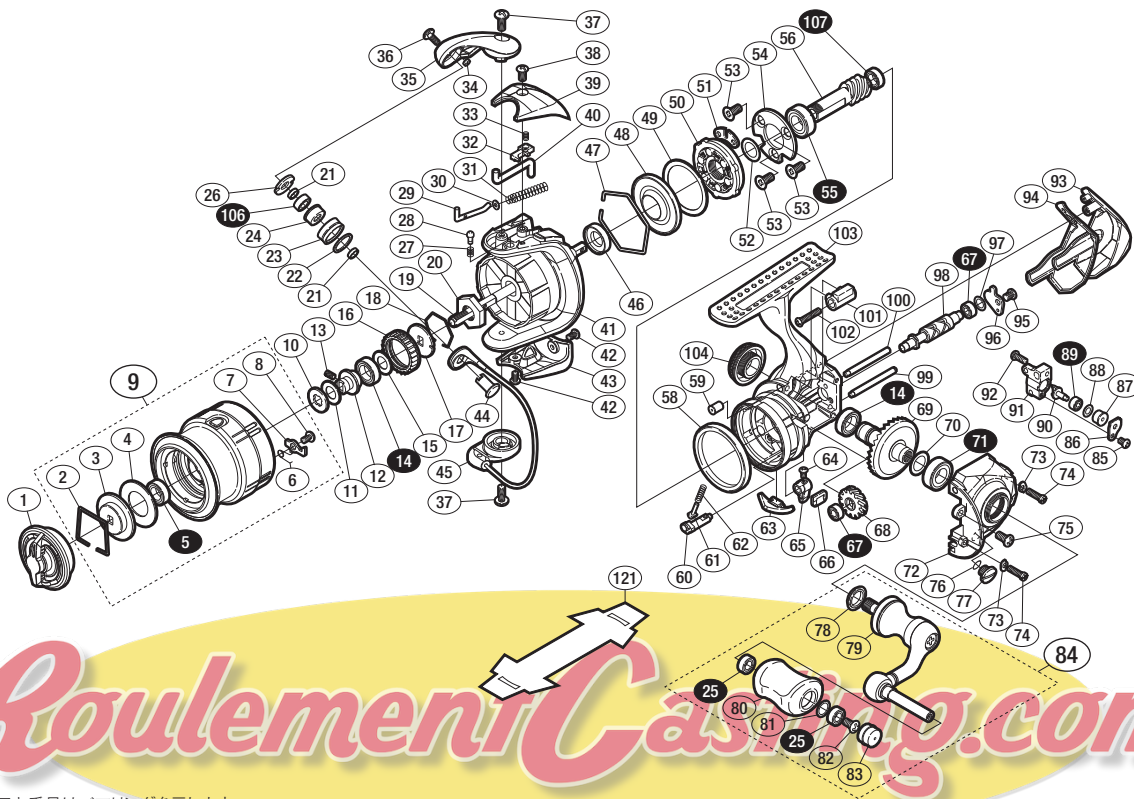

本体価格 (税別) 52,500円

短縮コード 02841

※白ヌキ番号はベアリングを示します。

調整座金類に関しましては、必ずしも分解図中の表現と一致しない場合がございますので、ご了承ください。(商品により使用している場合とそうでない場合がございます。)