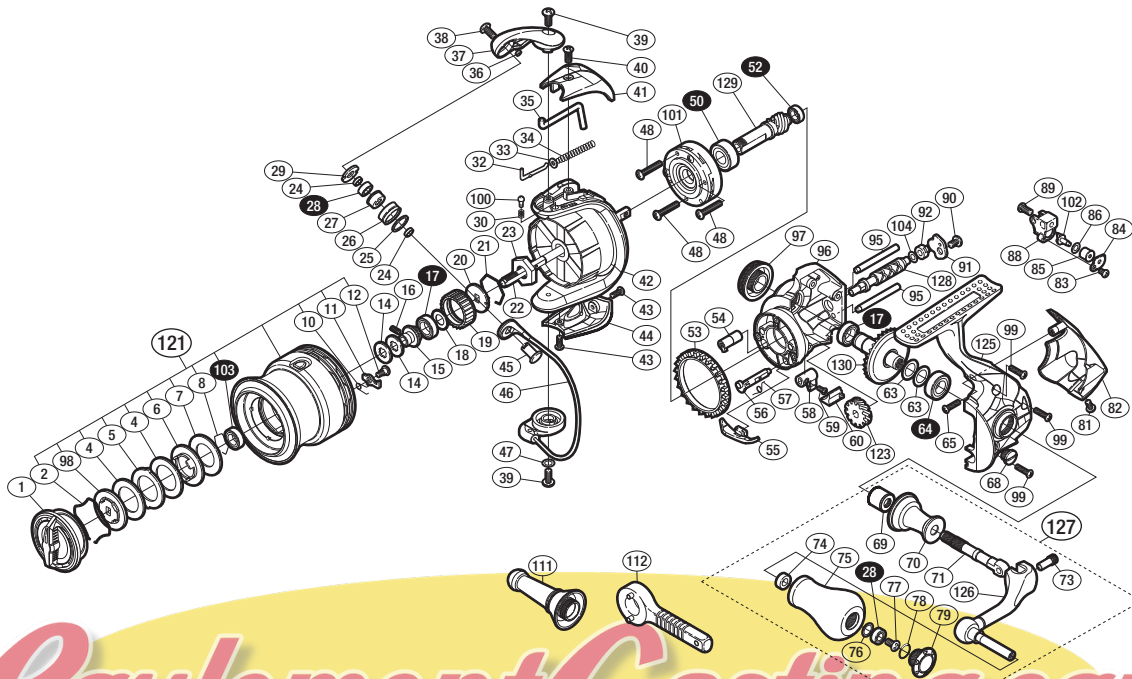

本体価格(税別) 35,300円

短縮コード 02966

※白ヌキ番号はベアリングを示します。

調整座金類にしましては、必ずしも分解図中の表現と一致しない場合がございますので、ご了承ください。(商品により使用している場合とそうでない場合がございます。)

*RoulementCasting.com*