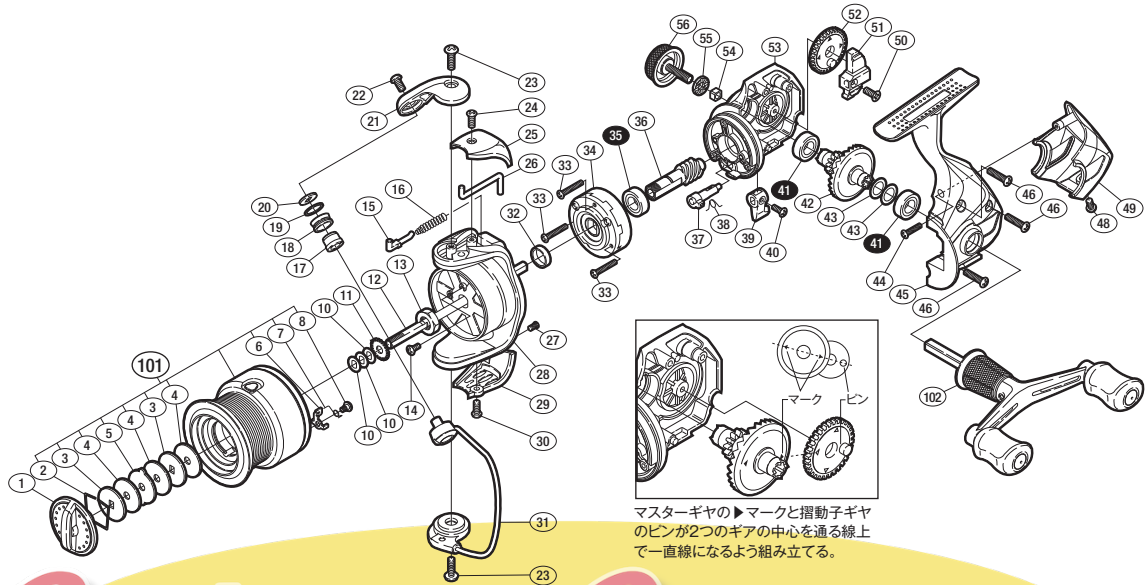

'12 エアノスXT C3000SDH

商品コード 5-SB37 E033

バリュープライス

短縮コード **02868**

RoulementCasting.com

※白ヌキ番号はボールベアリングを示します。

調整座金類に関しましては、必ずしも分解図中の表現と一致しない場合がございますので、ご了承下さい。(商品により使用している場合とそうでない場合がございます。)

部品番号	部品名	本体価格(税別)
1	ドラッグノブ組	400
2	抜ケ止メバネ	50
3	小判座金	50
4	ドラッグ座金	100
5	耳付座金	50
6	スプールのピン	100
7	音出シバネ	100
8	固定ボルト	100
10	スプールの座金	50
11	スプールの受け	50
12	メインシャフト	300
13	ローターナット	100
14	固定ボルト	50
15	アームバネガイド	50
16	アームカムバネ	100
17	ラインローラーブッシュ	50
18	ラインローラー	100
19	ラインローラースペーサー	100
20	ラインローラー座金	50

部品番号	部品名	本体価格(税別)
21	アームカム	200
22	固定ボルト	50
23	固定ボルト	50
24	固定ボルト	50
25	アームカムバネカバー	200
26	内ゲリレバー	50
27	固定ボルト	50
28	ローター	600
29	取付ケカムカバー	500
30	固定ボルト	50
31	ペール組	300
32	ローターリング	100
33	固定ボルト	50
34	ローラークラッチ組	500
35	ボールベアリング(7×14×5)	600
36	ピニオンギヤ	400
37	ストッパーカム	100
38	クリックバネ	50
39	ストッパーレバー	200

部品番号	部品名	本体価格(税別)
40	固定ボルト	50
41	ボールベアリング(7×13×4)	600
42	ドライブギヤ	400
43	座金(7×10)	50
44	固定ボルト	50
45	脚付キフタ	500
46	固定ボルト	50
48	固定ボルト	50
49	ボディガード	500
50	固定ボルト	50
51	摺動子	100
52	摺動子ギヤ	100
53	脚無しボディ	1,000
54	ハンドルスクリューキャップユルミ止め	50
55	ハンドルスクリューキャップスペーサー	100
56	ハンドルスクリューキャップ	200
101	スプールの組	2,100
102	ダブルハンドル組	1,400