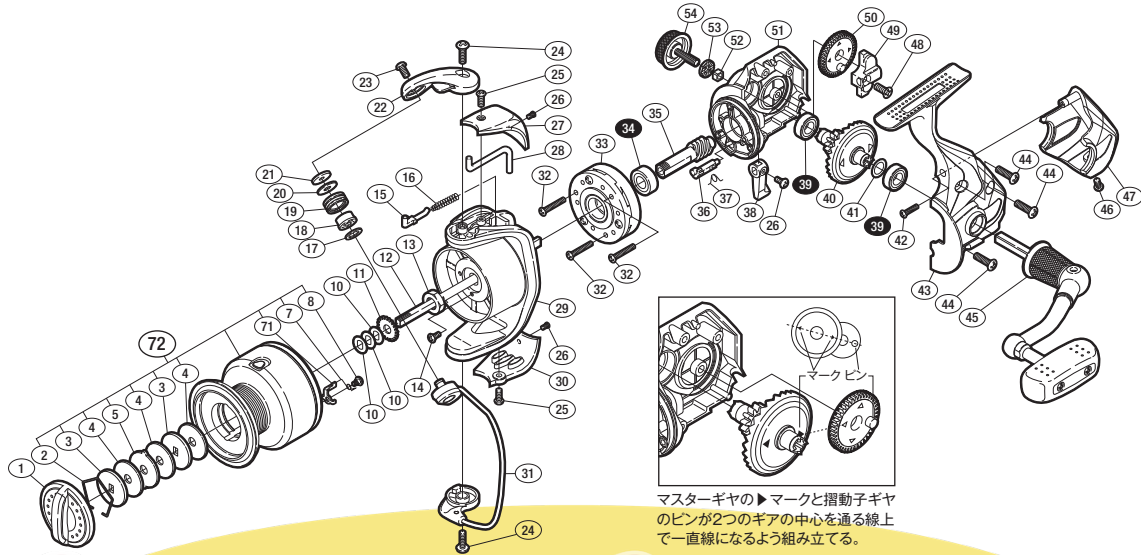

'12 エアノスXT 5000

商品コード 5-SB37 K050

バリュープライス

短縮コード **02870**

RoulementCasting.com

※白ヌキ番号はボールベアリングを示します。

調整座金類に関しましては、必ずしも分解図中の表現と一致しない場合がございますので、ご了承ください。(商品により使用している場合とそうでない場合がございます。)

部品番号	部品名	本体価格(税別)
1	ドラグノブ組	400
2	抜ケ止メバネ	50
3	小判座金	50
4	ドラグ座金	100
5	耳付座金	50
7	音出シバネ	100
8	固定ボルト	100
10	スプール座金	50
11	スプール受け	50
12	メインシャフト	300
13	ローターナット	100
14	固定ボルト	50
15	アームバネガイド	50
16	アームカムバネ	100
17	ラインローラーベアリングカラー	50
18	ラインローラーブッシュ	50
19	ラインローラー	100
20	ラインローラー Spacer	100

部品番号	部品名	本体価格(税別)
21	ラインローラー座金	50
22	アームカム	300
23	固定ボルト	100
24	固定ボルト	50
25	固定ボルト	50
26	固定ボルト	50
27	アームカムバネカバー	200
28	内ゲリレバー	50
29	ローター	700
30	取付ケカムカバー	500
31	ペール組	300
32	固定ボルト	50
33	ローラークラッチ組	500
34	ボールベアリング(7×14×5)	600
35	ピニオンギア	400
36	ストッパーカム	100
37	クリックバネ	50
38	ストッパーレバー	200

部品番号	部品名	本体価格(税別)
39	ボールベアリング(7×13×4)	600
40	ドライブギア	400
41	座金(7×10)	50
42	固定ボルト	50
43	脚付キフタ	500
44	固定ボルト	50
45	ハンドル組	1,600
46	固定ボルト	50
47	ボディガード	500
48	固定ボルト	50
49	摺動子	100
50	摺動子ギア	100
51	脚無しボディ	1,200
52	ハンドルスクリューキャップ 丸ミ止メ	50
53	ハンドルスクリューキャップ スペース	100
54	ハンドルスクリューキャップ	200
71	スプールピン	100
72	スプール組	2,300