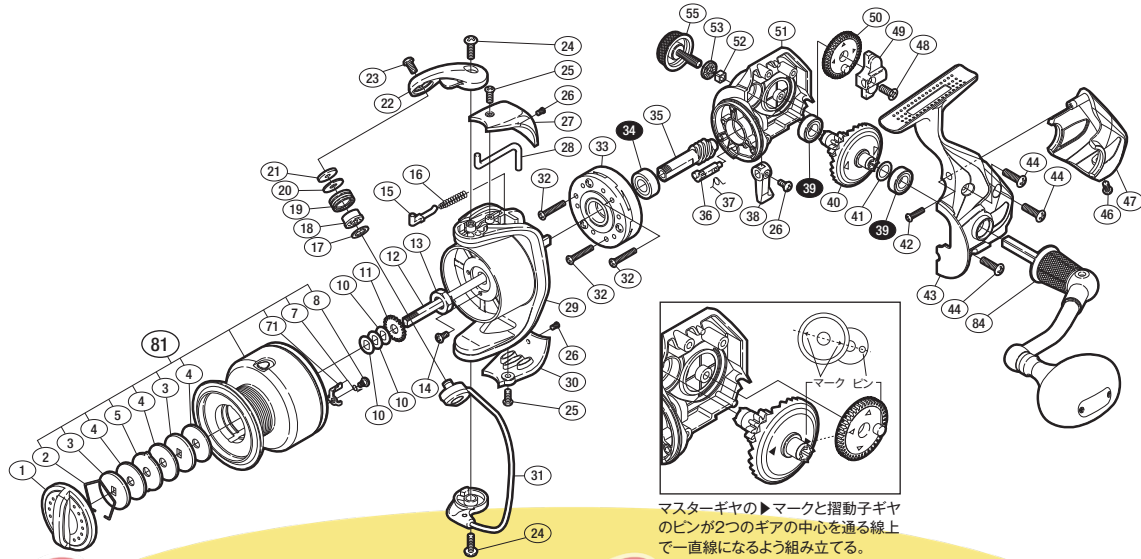

## '12 エアノスXT 5000PG

商品コード 5-SB37 K054

バリュープライス

短縮コード **02919**

*RoulementCasting.com*

※白ヌキ番号はボールベアリングを示します。

調整座金類に関しましては、必ずしも分解図中の表現と一致しない場合がございますので、ご了承ください。(商品により使用している場合とそうでない場合がございます。)

部品番号	部品名	本体価格(税別)
1	ドラグノブ組	400
2	抜ケ止メバネ	50
3	小判座金	50
4	ドラグ座金	100
5	耳付座金	50
7	音出シバネ	100
8	固定ボルト	100
10	スプール座金	50
11	スプール受け	50
12	メインシャフト	300
13	ローターナット	100
14	固定ボルト	50
15	アームバネガイド	50
16	アームカムバネ	100
17	ラインローラーベアリングカラー	50
18	ラインローラーブッシュ	50
19	ラインローラー	100
20	ラインローラー Spacer	100

部品番号	部品名	本体価格(税別)
21	ラインローラー座金	50
22	アームカム	300
23	固定ボルト	100
24	固定ボルト	50
25	固定ボルト	50
26	固定ボルト	50
27	アームカムバネカバー	200
28	内ゲリレバー	50
29	ローター	700
30	取付ケカムカバー	500
31	ペール組	300
32	固定ボルト	50
33	ローラークラッチ組	500
34	ボールベアリング(7×14×5)	600
35	ピニオンギヤ	400
36	ストッパーカム	100
37	クリックバネ	50
38	ストッパーレバー	200

部品番号	部品名	本体価格(税別)
39	ボールベアリング(7×13×4)	600
40	ドライブギヤ	400
41	座金(7×10)	50
42	固定ボルト	50
43	脚付キフタ	500
44	固定ボルト	50
46	固定ボルト	50
47	ボディガード	500
48	固定ボルト	50
49	摺動子	100
50	摺動子ギヤ	100
51	脚無しシボディ	1,200
52	ハンドルスクリューキャップユルミ止め	50
53	ハンドルスクリューキャップSpacer	100
55	ハンドルスクリューキャップ	200
71	スプールピン	100
81	スプール組	2,300
84	ハンドル組	1,600