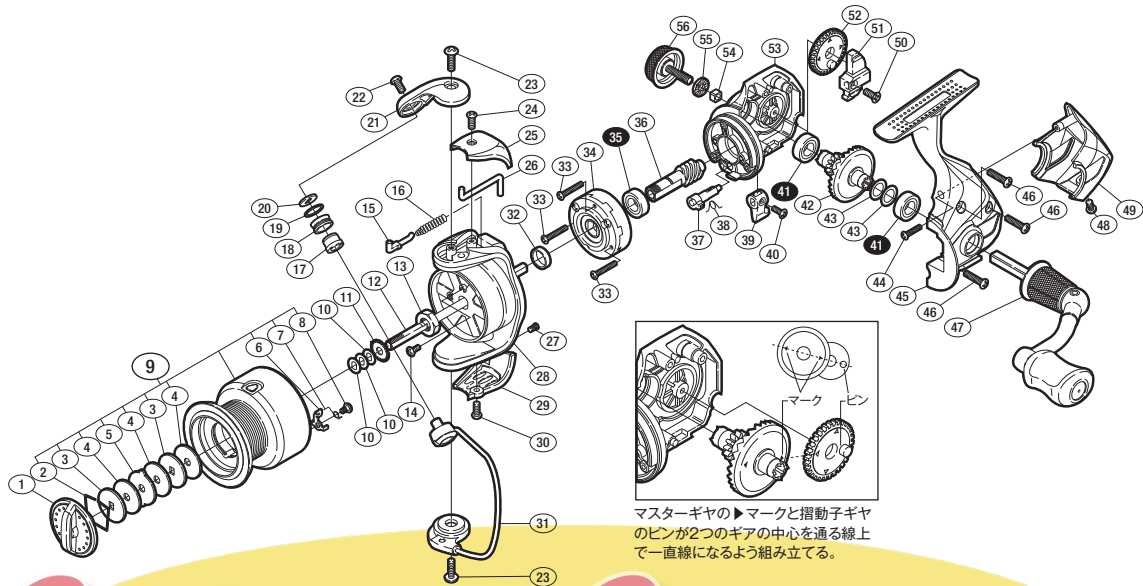

'12 エアノスXT 2500

商品コード 5-SB37 E025

バリュープライス

短縮コード **02865**

RoulementCasting.com

※白ヌキ番号はボールベアリングを示します。

調整座金類に関しましては、必ずしも分解図中の表現と一致しない場合がございますので、ご了承下さい。(商品により使用している場合とそうでない場合がございます。)

部品番号	部品名	本体価格(税別)
1	ドラッグノブ組	400
2	抜ケ止メバネ	50
3	小判座金	50
4	ドラッグ座金	100
5	耳付座金	50
6	スプールのピン	100
7	音出シバネ	100
8	固定ボルト	100
9	スプール組	2,000
10	スプールの座金	50
11	スプールの受け	50
12	メインシャフト	300
13	ローターナット	100
14	固定ボルト	50
15	アームバネガイド	50
16	アームカムバネ	100
17	ラインローラーブッシュ	50
18	ラインローラー	100
19	ラインローラー Spacer	100

部品番号	部品名	本体価格(税別)
20	ラインローラー座金	50
21	アームカム	200
22	固定ボルト	50
23	固定ボルト	50
24	固定ボルト	50
25	アームカムバネカバー	200
26	内ゲリレバー	50
27	固定ボルト	50
28	ローター	600
29	取付ケカムカバー	500
30	固定ボルト	50
31	ベール組	300
32	ローターリング	100
33	固定ボルト	50
34	ローラークラッチ組	500
35	ボールベアリング(7×14×5)	600
36	ピニオンギヤ	400
37	ストッパーカム	100
38	クリックバネ	50

部品番号	部品名	本体価格(税別)
39	ストッパーレバー	200
40	固定ボルト	50
41	ボールベアリング(7×13×4)	600
42	ドライブギヤ	400
43	座金(7×10)	50
44	固定ボルト	50
45	脚付キフタ	500
46	固定ボルト	50
47	ハンドル組	1,400
48	固定ボルト	50
49	ボディガード	500
50	固定ボルト	50
51	摺動子	100
52	摺動子ギヤ	100
53	脚無しボディ	1,000
54	ハンドルスクリューキャップユルミ止め	50
55	ハンドルスクリューキャップSpacer	100
56	ハンドルスクリューキャップ	200