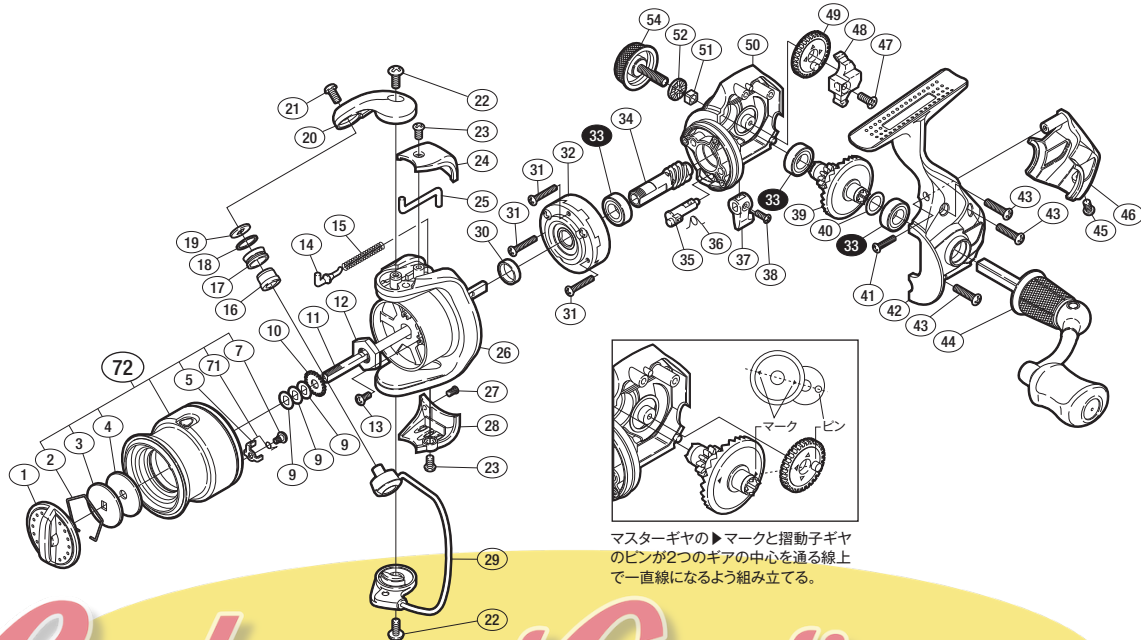

'12 エアノスXT 1000S

商品コード 5-SB37 B012

バリュープライス

短縮コード **02863**

RoulementCasting.com

※白ヌキ番号はボールベアリングを示します。

調整座金類に関しましては、必ずしも分解図中の表現と一致しない場合がございますので、ご了承下さい。(商品により使用している場合とそうでない場合がございます。)

部品番号	部品名	本体価格(税別)
1	ドラッグノブ組	400
2	抜け止めバネ	50
3	小判座金	50
4	ドラッグ座金	50
5	スプールピン	100
7	固定ボルト	100
9	スプール座金	50
10	スプール受け	50
11	メインシャフト	300
12	ローターナット	100
13	固定ボルト	50
14	アームバネガイド	50
15	アームカムバネ	50
16	ラインローラーブッシュ	50
17	ラインローラー	100
18	ラインローラースペーサー	100
19	ラインローラー座金	50
20	アームカム	200

部品番号	部品名	本体価格(税別)
21	固定ボルト	50
22	固定ボルト	50
23	固定ボルト	50
24	アームカムバネカバー	200
25	内ゲリレバー	50
26	ローター	600
27	固定ボルト	50
28	取付ケカムカバー	500
29	ペール組	300
30	ローターリング	100
31	固定ボルト	50
32	ローラークラッチ組	500
33	ボールベアリング(7×13×4)	600
34	ピニオンギヤ	400
35	ストッパーカム	100
36	クリックバネ	100
37	ストッパーレバー	200
38	固定ボルト	50

部品番号	部品名	本体価格(税別)
39	ドライブギヤ	400
40	座金(7×10)	50
41	固定ボルト	50
42	脚付キフタ	500
43	固定ボルト	50
44	ハンドル組	1,200
45	固定ボルト	50
46	ボディガード	500
47	固定ボルト	50
48	摺動子	100
49	摺動子ギヤ	100
50	脚無しボディ	1,000
51	ハンドルスクリューキャップユルミ止め	50
52	ハンドルスクリューキャップスペーサー	100
54	ハンドルスクリューキャップ	200
71	音出シバネ	100
72	スプール組	1,800