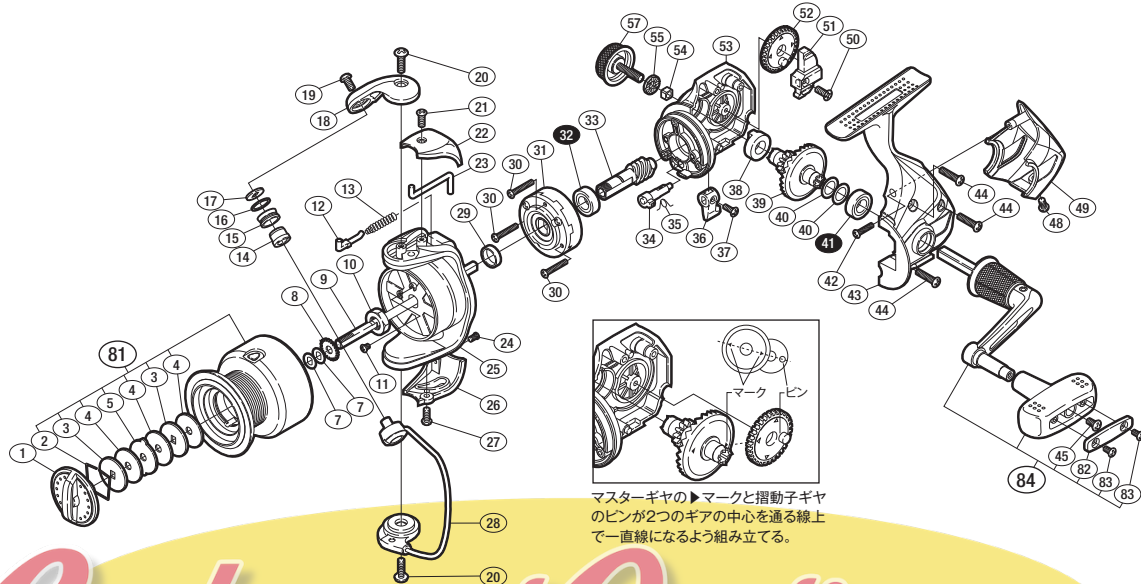

'12 エアノス C3000

商品コード 5-SB36 E030
(3号糸付) 5-SB36 E029

バリュープライス

短縮コード **02880**
(3号糸付) **02879**

RoulementCasting.com

※白スキ番号はボールベアリングを示します。

調整座金類に関しましては、必ずしも分解図中の表現と一致しない場合がございますので、ご了承下さい。(商品により使用している場合とそうでない場合がございます。)

部品番号	部品名	本体価格(税別)
1	ドラッグノブ組	300
2	抜ケ止メバネ	50
3	小判座金	50
4	ドラッグ座金	100
5	耳付座金	50
7	スプール座金	50
8	スプール受け	50
9	メインシャフト	300
10	ローターナット	100
11	固定ボルト	50
12	アームバネガイド	50
13	アームカムバネ	100
14	ラインローラーブッシュ	50
15	ラインローラー	100
16	ラインローラー Spacer	100
17	ラインローラー座金	50
18	アームカム	200
19	固定ボルト	50
20	固定ボルト	50

部品番号	部品名	本体価格(税別)
21	固定ボルト	50
22	アームカムバネカバー	200
23	内ゲリレバー	50
24	固定ボルト	50
25	ローター	400
26	取付ケカムカバー	200
27	固定ボルト	50
28	ペール組	300
29	ローターリング	100
30	固定ボルト	50
31	ローラークラッチ組	500
32	ボールベアリング(7×14×5)	600
33	ピニオンギヤ	400
34	ストップカム	100
35	クリックバネ	50
36	ストップレバー	200
37	固定ボルト	50
38	ドライブギヤ用ブッシュ	100
39	ドライブギヤ	400

部品番号	部品名	本体価格(税別)
40	座金(7×10)	50
41	ボールベアリング(7×13×4)	600
42	固定ボルト	50
43	脚付キフタ	500
44	固定ボルト	50
45	固定ボルト	50
48	固定ボルト	50
49	ボディガード	300
50	固定ボルト	50
51	摺動子	100
52	摺動子ギヤ	100
53	脚無しボディ	600
54	ハンドルスクリューキャップ 止メ	50
55	ハンドルスクリューキャップ Spacer	100
57	ハンドルスクリューキャップ	200
81	スプール組	700
82	ハンドルノブ銘版	200
83	固定ボルト	50
84	ハンドル組	1,400