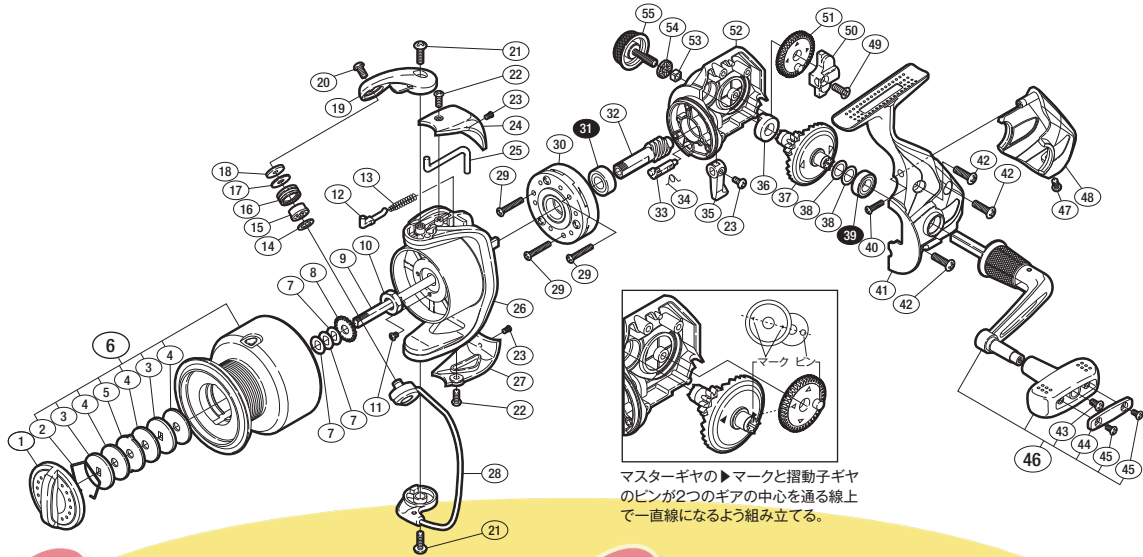

## '12 エアノス 4000

商品コード 5-SB36 H041  
(4号糸付) 5-SB36 H040

バリュープライス

短縮コード **02882**  
(4号糸付) **02881**

**RoulementCasting.com**

※白ヌキ番号はボールベアリングを示します。

調整座金類につきましては、必ずしも分解図中の表現と一致しない場合がございますので、ご了承ください。(商品により使用している場合とそうでない場合がございます。)

部品番号	部品名	本体価格(税別)
1	ドラッグノブ組	400
2	抜ケ止メバネ	50
3	小判座金	50
4	ドラッグ座金	100
5	耳付座金	50
6	スプール組	700
7	スプール座金	50
8	スプール受け	50
9	メインシャフト	300
10	ローターナット	100
11	固定ボルト	50
12	アームバネガイド	50
13	アームカムバネ	100
14	ラインローラーベアリングカラー	50
15	ラインローラーブッシュ	50
16	ラインローラー	100
17	ラインローラー Spacer	100
18	ラインローラー座金	50
19	アームカム	300

部品番号	部品名	本体価格(税別)
20	固定ボルト	100
21	固定ボルト	50
22	固定ボルト	50
23	固定ボルト	50
24	アームカムバネカバー	200
25	内ゲリレバー	50
26	ローター	400
27	取付ケカムカバー	200
28	ペール組	300
29	固定ボルト	50
30	ローラークラッチ組	500
31	ボールベアリング(7×14×5)	600
32	ピニオンギヤ	400
33	ストップカム	100
34	クリックバネ	50
35	ストップレバー	200
36	ドライブギヤ用ブッシュ	100
37	ドライブギヤ	400
38	座金(7×10)	50