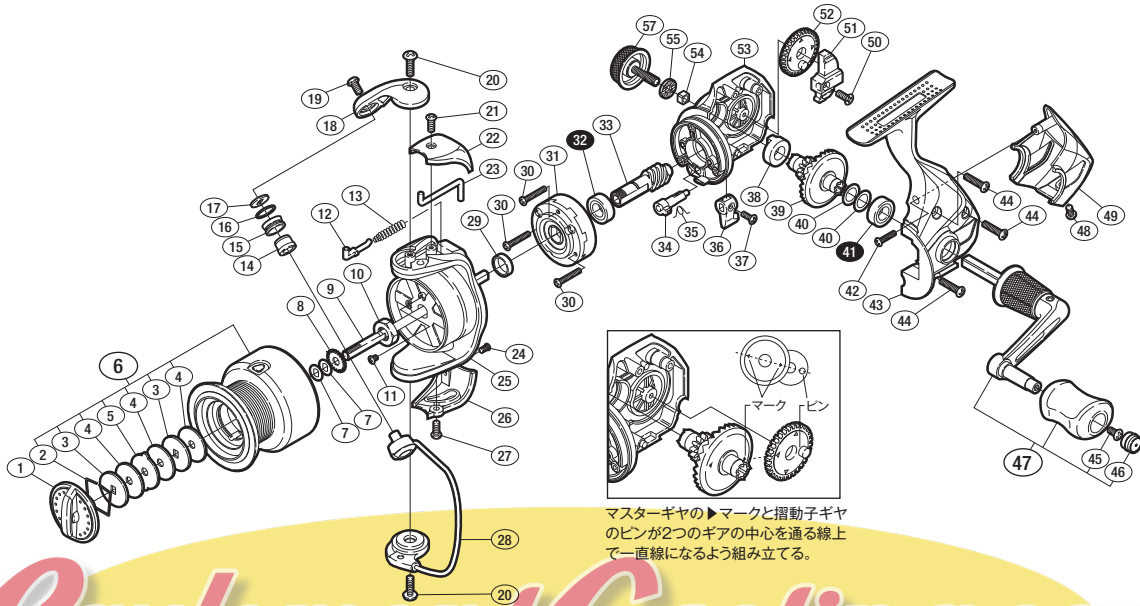

## '12 エアノス 2500

商品コード 5-SB36 E026  
(3号糸付) 5-SB36 E025

バリュープライス

短縮コード **02878**  
(3号糸付) **02877**

*RoulementCasting.com*

※白ヌキ番号はボールベアリングを示します。

調整座金類に関しましては、必ずしも分解図中の表現と一致しない場合がございますので、ご了承ください。(商品により使用している場合とそうでない場合がございます。)

部品番号	部品名	本体価格(税別)
1	ドラッグノブ組	300
2	抜ケ止メバネ	50
3	小判座金	50
4	ドラッグ座金	100
5	耳付座金	50
6	スプール組	700
7	スプール座金	50
8	スプール受け	50
9	メインシャフト	300
10	ローターナット	100
11	固定ボルト	50
12	アームバネガイド	50
13	アームカムバネ	100
14	ラインローラーブッシュ	50
15	ラインローラー	100
16	ラインローラー Spacer	100
17	ラインローラー座金	50
18	アームカム	200
19	固定ボルト	50

部品番号	部品名	本体価格(税別)
20	固定ボルト	50
21	固定ボルト	50
22	アームカムバネカバー	200
23	内ゲリレバー	50
24	固定ボルト	50
25	ローター	400
26	取付ケカムカバー	200
27	固定ボルト	50
28	ペール組	300
29	ローターリング	100
30	固定ボルト	50
31	ローラークラッチ組	500
32	ボールベアリング(7×14×5)	600
33	ピニオンギヤ	400
34	ストッパーカム	100
35	クリックバネ	50
36	ストッパーレバー	200
37	固定ボルト	50
38	ドライブギヤ用ブッシュ	100