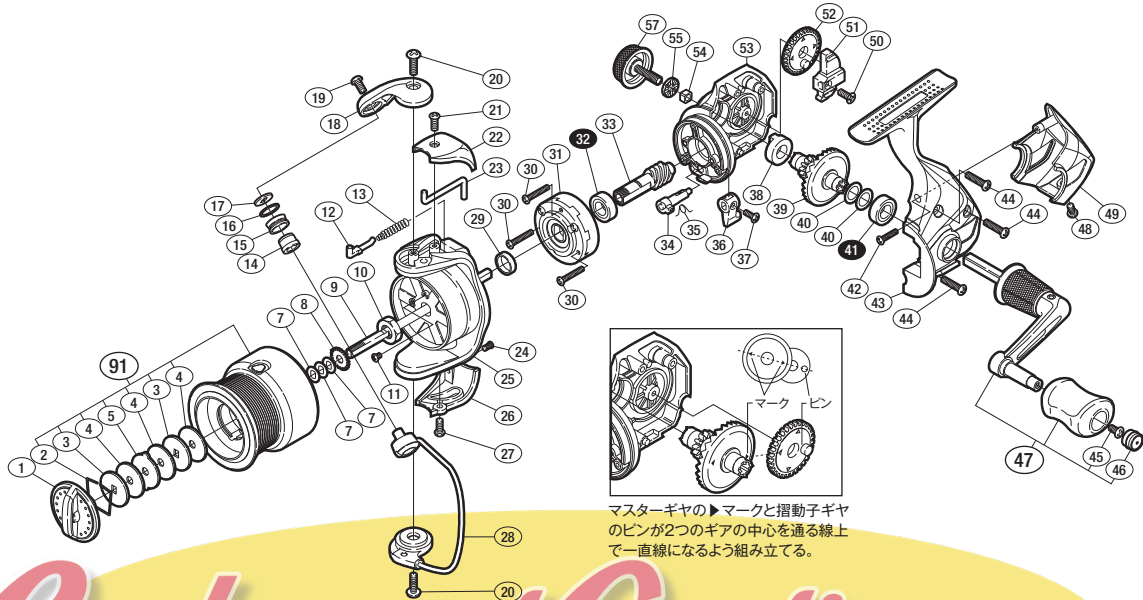

## '12 エアノス 2500S

商品コード 5-SB36 E027  
5-SB36 E028

バリュープライス

短縮コード **03001**  
(PE1号糸付) **03011**

*RoulementCasting.com*

※白ヌキ番号はボールベアリングを示します。

調整座金類に関しましては、必ずしも分解図中の表現と一致しない場合がございますので、ご了承下さい。(商品により使用している場合とそうでない場合がございます。)

部品番号	部品名	本体価格(税別)
1	ドラッグノブ組	300
2	抜ケ止メバネ	50
3	小判座金	50
4	ドラッグ座金	100
5	耳付座金	50
7	スプール座金	50
8	スプール受け	50
9	メインシャフト	300
10	ローターナット	100
11	固定ボルト	50
12	アームバネガイド	50
13	アームカムバネ	100
14	ラインローラーブッシュ	50
15	ラインローラー	100
16	ラインローラー Spacer	100
17	ラインローラー座金	50
18	アームカム	200
19	固定ボルト	50
20	固定ボルト	50

部品番号	部品名	本体価格(税別)
21	固定ボルト	50
22	アームカムバネカバー	200
23	内ゲリレバー	50
24	固定ボルト	50
25	ローター	400
26	取付ケカムカバー	200
27	固定ボルト	50
28	ペール組	300
29	ローターリング	100
30	固定ボルト	50
31	ローラークラッチ組	500
32	ボールベアリング(7×14×5)	600
33	ピニオンギヤ	400
34	ストッパーカム	100
35	クリックバネ	50
36	ストッパーレバー	200
37	固定ボルト	50
38	ドライブギヤ用ブッシュ	100
39	ドライブギヤ	400

部品番号	部品名	本体価格(税別)
40	座金(7×10)	50
41	ボールベアリング(7×13×4)	600
42	固定ボルト	50
43	脚付キフタ	500
44	固定ボルト	50
45	固定ボルト	50
46	ハンドルキャップ	100
47	ハンドル組	1,400
48	固定ボルト	50
49	ボディガード	300
50	固定ボルト	50
51	摺動子	100
52	摺動子ギヤ	100
53	脚無シボディ	600
54	ハンドルスクリューキャップユルミ止め	50
55	ハンドルスクリューキャップ Spacer	100
57	ハンドルスクリューキャップ	200
91	スプール組	700