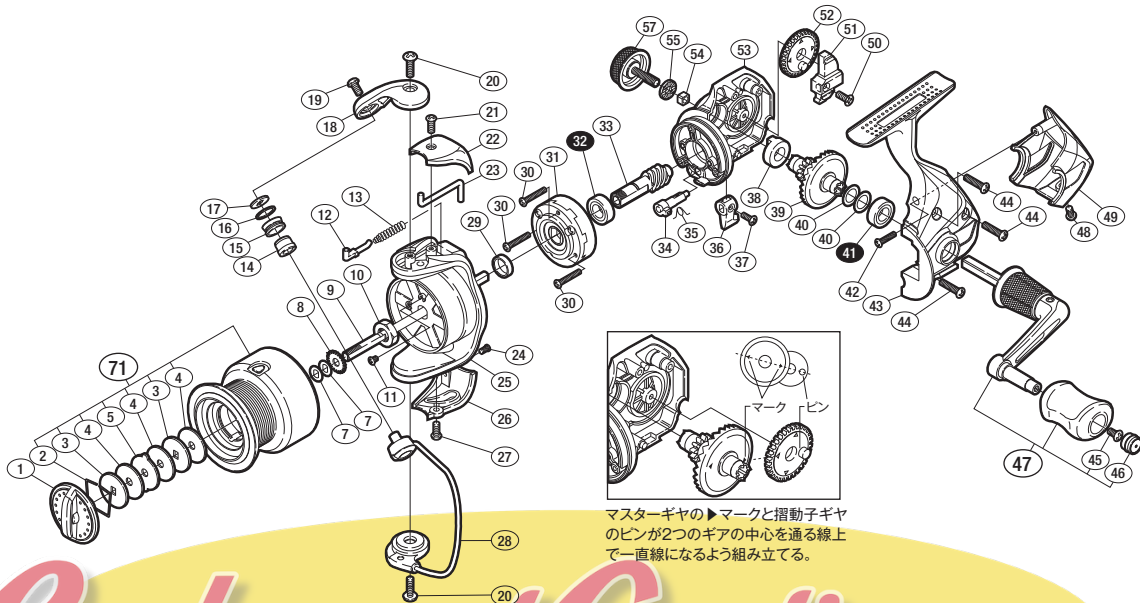

'12 エアノス 2000

商品コード 5-SB36 D021
(2号糸付) 5-SB36 D020

バリュープライス

短縮コード **02876**
(2号糸付) **02875**

RoulementCasting.com

※白ヌキ番号はボールベアリングを示します。

調整座金類に関しましては、必ずしも分解図中の表現と一致しない場合がございますので、ご了承ください。(商品により使用している場合とそうでない場合がございます。)

部品番号	部品名	本体価格(税別)
1	ドラッグノブ組	300
2	抜ケ止メバネ	50
3	小判座金	50
4	ドラッグ座金	100
5	耳付座金	50
7	スプール座金	50
8	スプール受け	50
9	メインシャフト	300
10	ローターナット	100
11	固定ボルト	50
12	アームバネガイド	50
13	アームカムバネ	100
14	ラインローラーブッシュ	50
15	ラインローラー	100
16	ラインローラー Spacer	100
17	ラインローラー座金	50
18	アームカム	200
19	固定ボルト	50
20	固定ボルト	50

部品番号	部品名	本体価格(税別)
21	固定ボルト	50
22	アームカムバネカバー	200
23	内ゲリレバー	50
24	固定ボルト	50
25	ローター	400
26	取付ケカムカバー	200
27	固定ボルト	50
28	ベール組	300
29	ローターリング	100
30	固定ボルト	50
31	ローラークラッチ組	500
32	ボールベアリング(7×14×5)	600
33	ピニオンギヤ	400
34	ストップカム	100
35	クリックバネ	50
36	ストップレバー	200
37	固定ボルト	50
38	ドライブギヤ用ブッシュ	100
39	ドライブギヤ	400

部品番号	部品名	本体価格(税別)
40	座金(7×10)	50
41	ボールベアリング(7×13×4)	600
42	固定ボルト	50
43	脚付キフタ	500
44	固定ボルト	50
45	固定ボルト	50
46	ハンドルキャップ	100
47	ハンドル組	1,400
48	固定ボルト	50
49	ボディガード	300
50	固定ボルト	50
51	摺動子	100
52	摺動子ギヤ	100
53	脚無シボディ	600
54	ハンドルスクリューキャップユルミ止め	50
55	ハンドルスクリューキャップ Spacer	100
57	ハンドルスクリューキャップ	200
71	スプール組	700