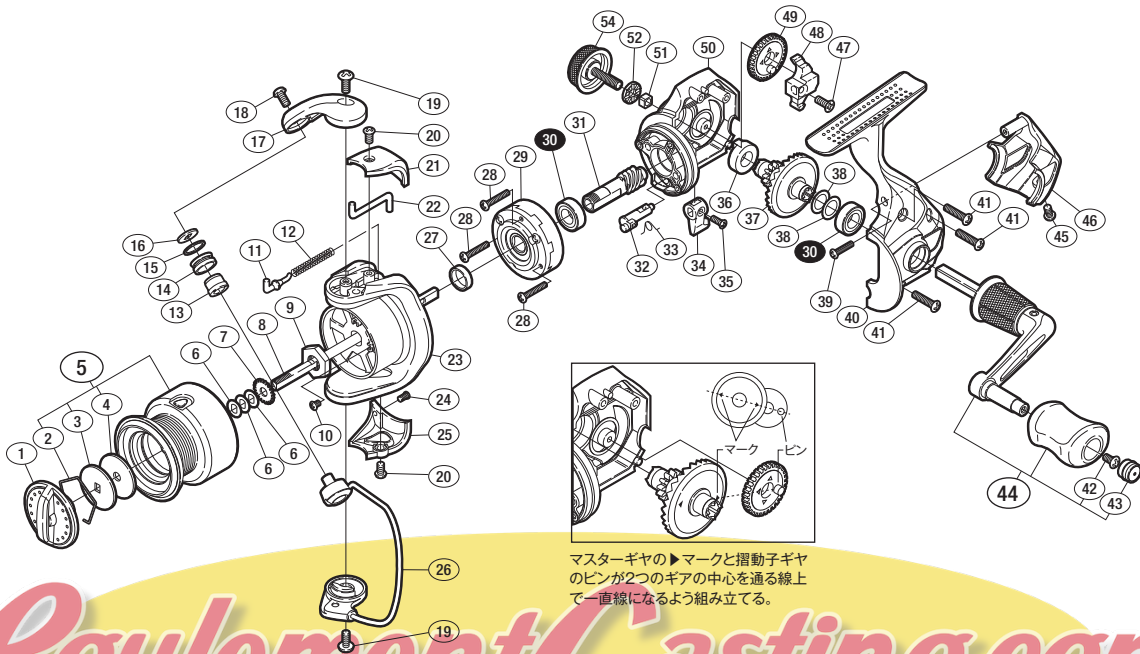

'12 エアノス 1000

商品コード 5-SB36 B011
(2号糸付) 5-SB36 B010

バリュープライス

短縮コード **02874**
(2号糸付) **02873**

RoulementCasting.com

※白スキ番号はボールベアリングを示します。

調整座金類にしましては、必ずしも分解図中の表現と一致しない場合がございますので、ご了承下さい。(商品により使用している場合とそうでない場合がございます。)

部品番号	部品名	本体価格(税別)
1	ドラッグノブ組	300
2	抜け止メバネ	50
3	小判座金	50
4	ドラッグ座金	50
5	スプール組	700
6	スプール座金	50
7	スプール受け	50
8	メインシャフト	300
9	ローターナット	100
10	固定ボルト	50
11	アームバネガイド	50
12	アームカムバネ	50
13	ラインローラープッシュ	50
14	ラインローラー	100
15	ラインローラースペーサー	100
16	ラインローラー座金	50
17	アームカム	200
18	固定ボルト	50