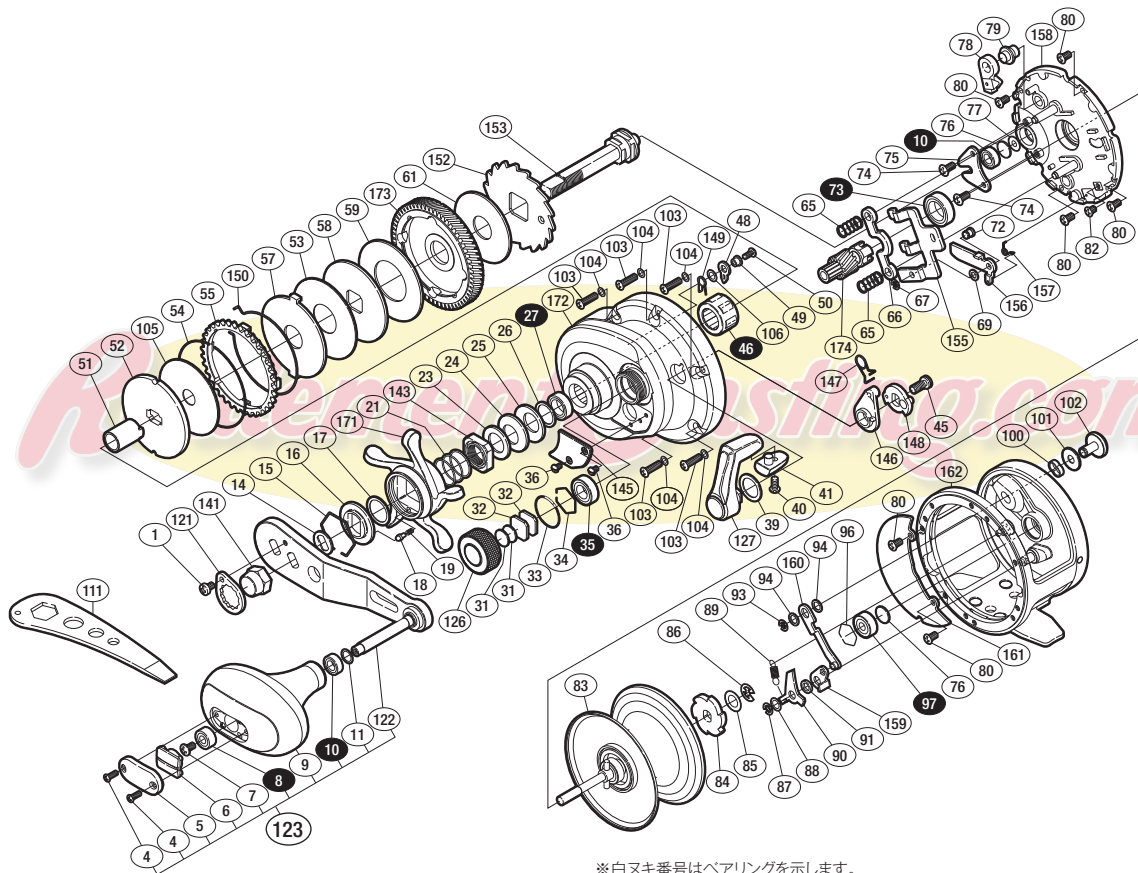

本体価格(税別) 54,600円

短縮コード **02891**

※白ヌキ番号はベアリングを示します。

調整座金類に関しましては、必ずしも分解図中の表現と一致しない場合がございますので、ご了承下さい。(商品により使用している場合とそうでない場合がございます。)