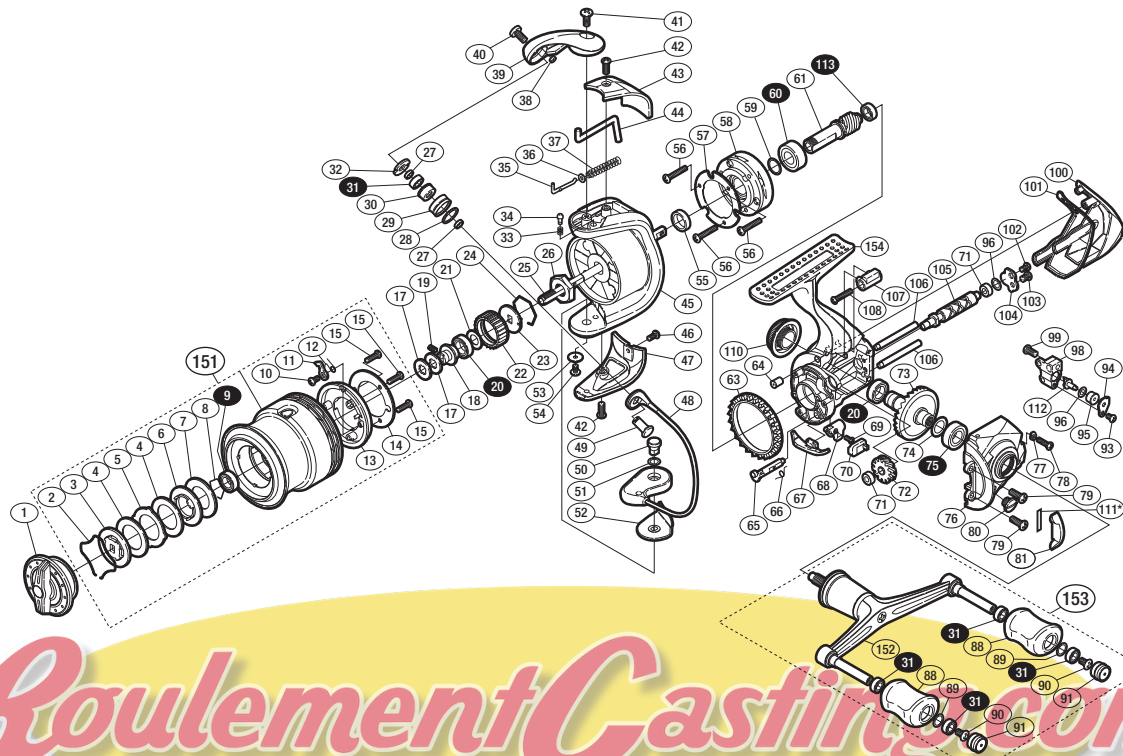

本体価格 (税別) 38,900円

短縮コード 02720

※白ヌキ番号はベアリングを示します。

※番号に*印の部品は仕様変更により追加されています。

調整座金額に関しましては、必ずしも分解図中の表現と一致しない場合がございますので、ご了承ください。(商品により使用している場合とそうでない場合がございます。)