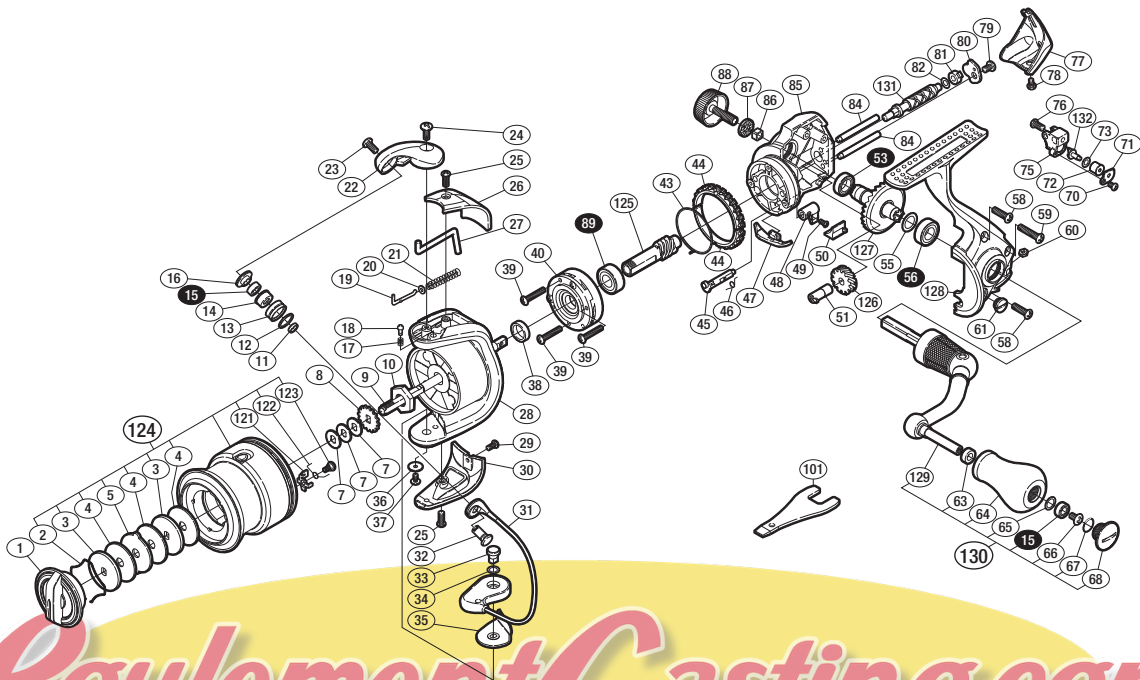

本体価格 (税別) 16,800円

短縮コード 02815

※白ヌキ番号はベアリングを示します。

調整座金類に関しましては、必ずしも分解図中の表現と一致しない場合がございますので、ご了承ください。(商品により使用している場合とそうでない場合がございます。)