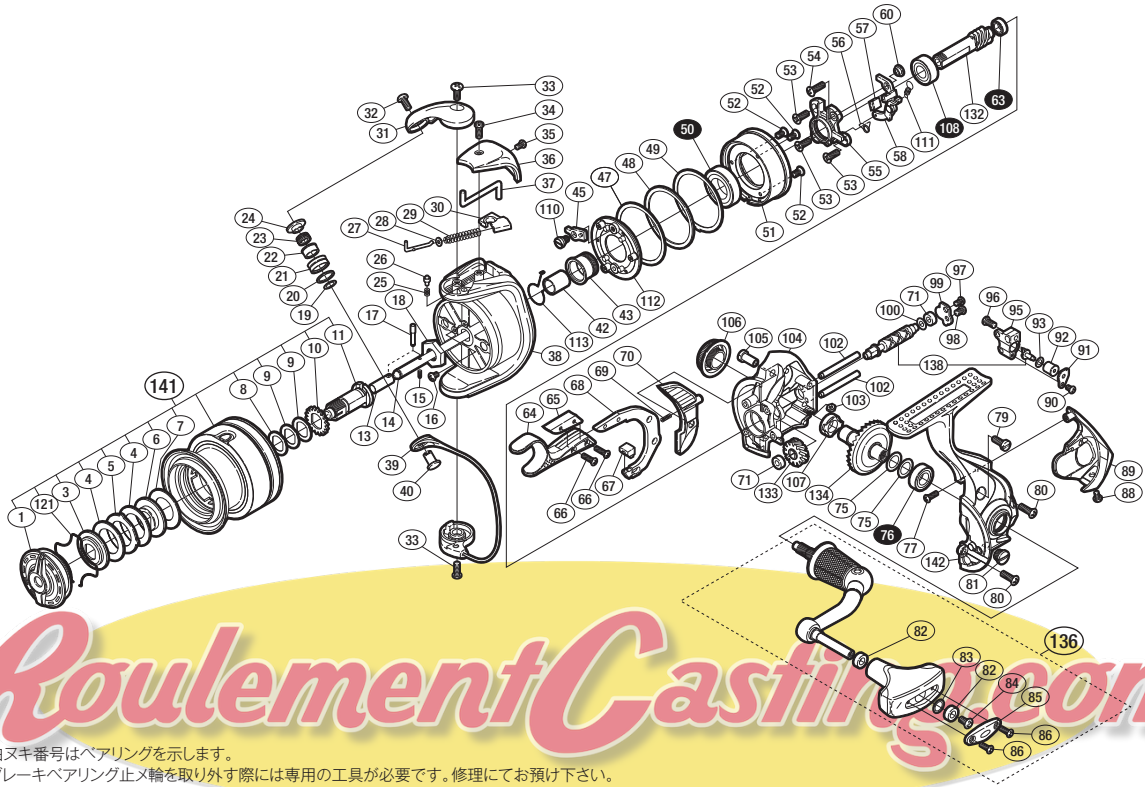

## '11 BB-X ラリッサ 2500DHG SA-RB

商品コード 5-SE08 E027

本体価格(税別) 26,300円

短縮コード **02824**

※白ヌキ番号はベアリングを示します。

※ブレーキベアリング止め輪を取り外す際には専用の工具が必要です。修理にてお預け下さい。

調整座金類に関しましては、必ずしも分解図中の表現と一致しない場合がございますので、ご了承下さい。  
(商品により使用している場合とそうでない場合がございます。)

部 品 番 号	部 品 名	本体価格 (税 別)
1	ドラッグノブ組	2,000
3	小判座金	200
4	ドラッグ座金	100
5	耳付キ座金	100
6	小判座金	100
7	ドラッグ座金	100
8	スプール座金 (0.5t)	50
9	スプール座金 (0.25t)	50
10	スプール受け (A)	100
11	スプール受け (B) 組	800
13	スプール受けカラー	300
14	メインシャフト	500
15	スプールピン固定バネ	100
16	固定ボルト	50
17	スプール受け固定ピン	100
18	ローターナット	200
19	座金	50
20	ラインローラー Spacer	50
21	ラインローラー	500
22	ラインローラープッシュ	100
23	ラインローラー固定軸	100
24	ラインローラー座金	200
25	音出シバネ	100
26	音出シピン	100
27	アームバネガイド (A)	100
28	アームバネガイド (A) カラー	100
29	アームカムバネ	100
30	アームカムバネシート	100
31	アームカム	300
32	固定ボルト	50
33	固定ボルト	50
34	固定ボルト	50
35	固定ボルト	50
36	アームカムバネカバー	200
37	内ゲリレバー	200
38	ローター	1,500

部 品 番 号	部 品 名	本体価格 (税 別)
39	ペール組	1,000
40	アーム固定軸	200
42	ビニオンギアカラー	100
43	ブレーキベアリング止め輪	500
45	ブレーキツメ	100
47	ブレーキ調整座金	100
48	ブレーキ座金	100
49	ブレーキ座金	100
50	ボールベアリング (12×21×5 SARB)	1,500
51	ブレーキコア	2,000
52	固定ボルト	50
53	固定ボルト	50
54	固定ボルト	50
55	ベアリング押サエ板	300
56	ブレーキ切換エバネ	100
57	ブレーキシュー	50
58	ブレーキレバー板	500
60	ブレーキレバー板カラー	100
63	ボールベアリング (5×8×2.5 SARB)	1,200
64	ブレーキレバー (A)	1,000
65	ブレーキレバー銘版	400
66	固定ボルト	50
67	ブレーキシュー	100
68	ブレーキレバー (B)	2,000
69	ブレーキレバーバネ	100
70	ブレーキレバーシート	300
71	ウォームシャフトプッシュ	100
75	座金 (7×10)	50
76	ボールベアリング (7×13×4 SARB)	1,200
77	固定ボルト	50
79	固定ボルト	200
80	固定ボルト	50
81	注油穴キャップ	300
82	ハンドルノブプッシュ	100
83	座金	50
84	固定ボルト	50